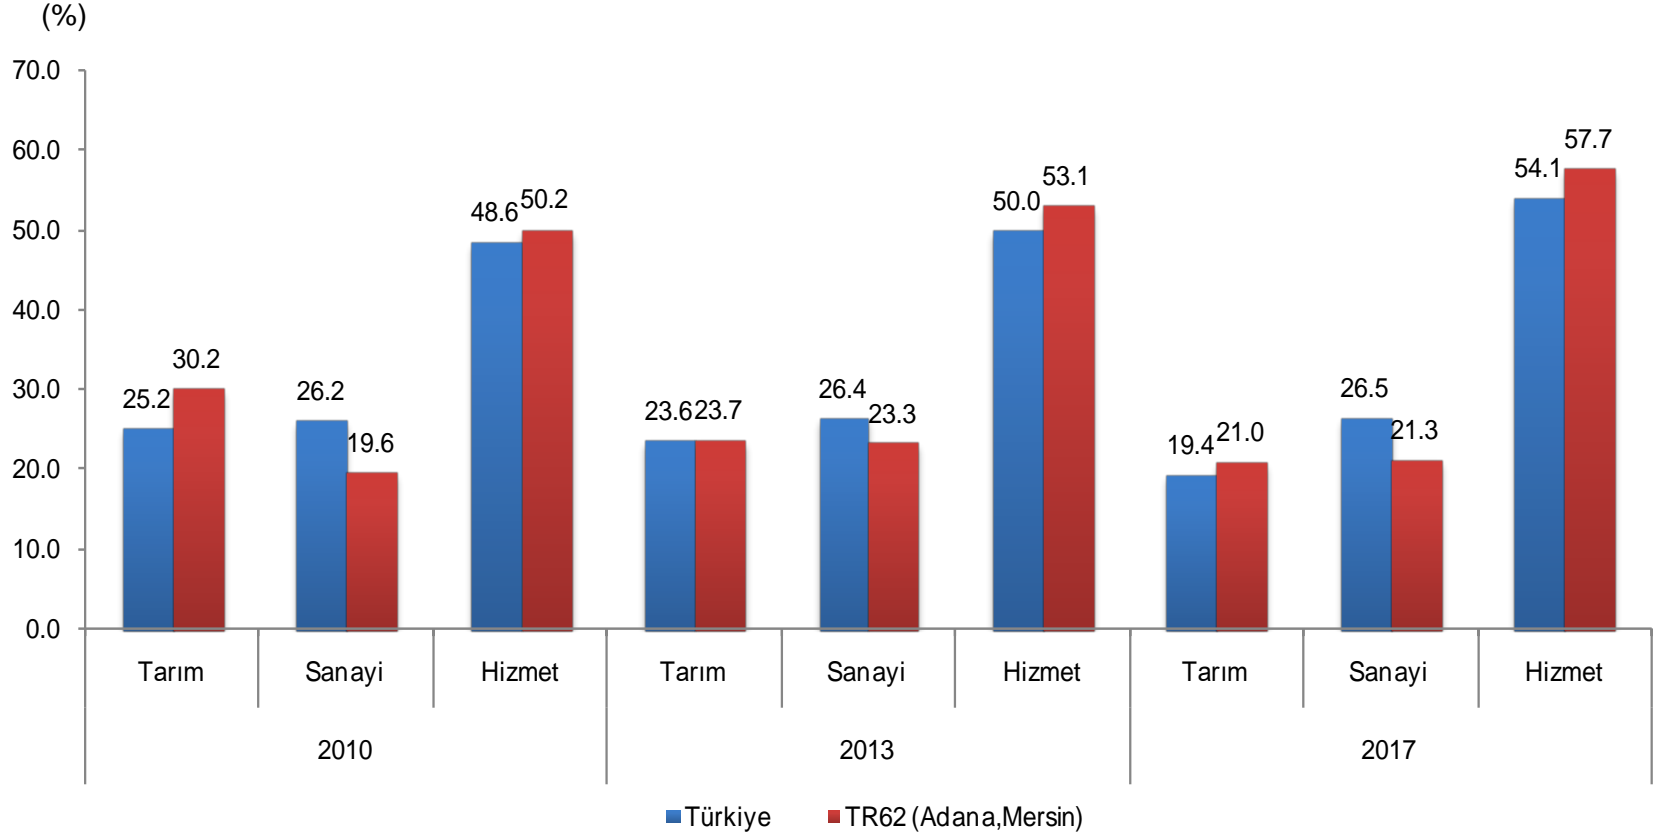

Kaba evlenme hızı (Binde)

Kaba evlenme hızı: Belirli bir yıl içinde her 1 000 nüfus başına düşen evlenme sayısıdır.

Ortalama evlenme yaşı

Kaba boşanma hızı (Binde)

Kaba boşanma hızı: Belirli bir yıl içinde her 1 000 nüfus başına düşen boşanma sayısıdır.

İşgücü göstergeleri
[Türkiye]

İşgücü verileri, 2017

Ekonomik faaliyete göre istihdam edilenler

Hanehalkı tüketim harcamasının türlerine göre dağılımı, 2017

Not: TR62 Bölgesel Düzey dağılımı 2014-2016 yılları ortalama dağılımını, Türkiye ise 2017 yılı dağılımını göstermektedir.