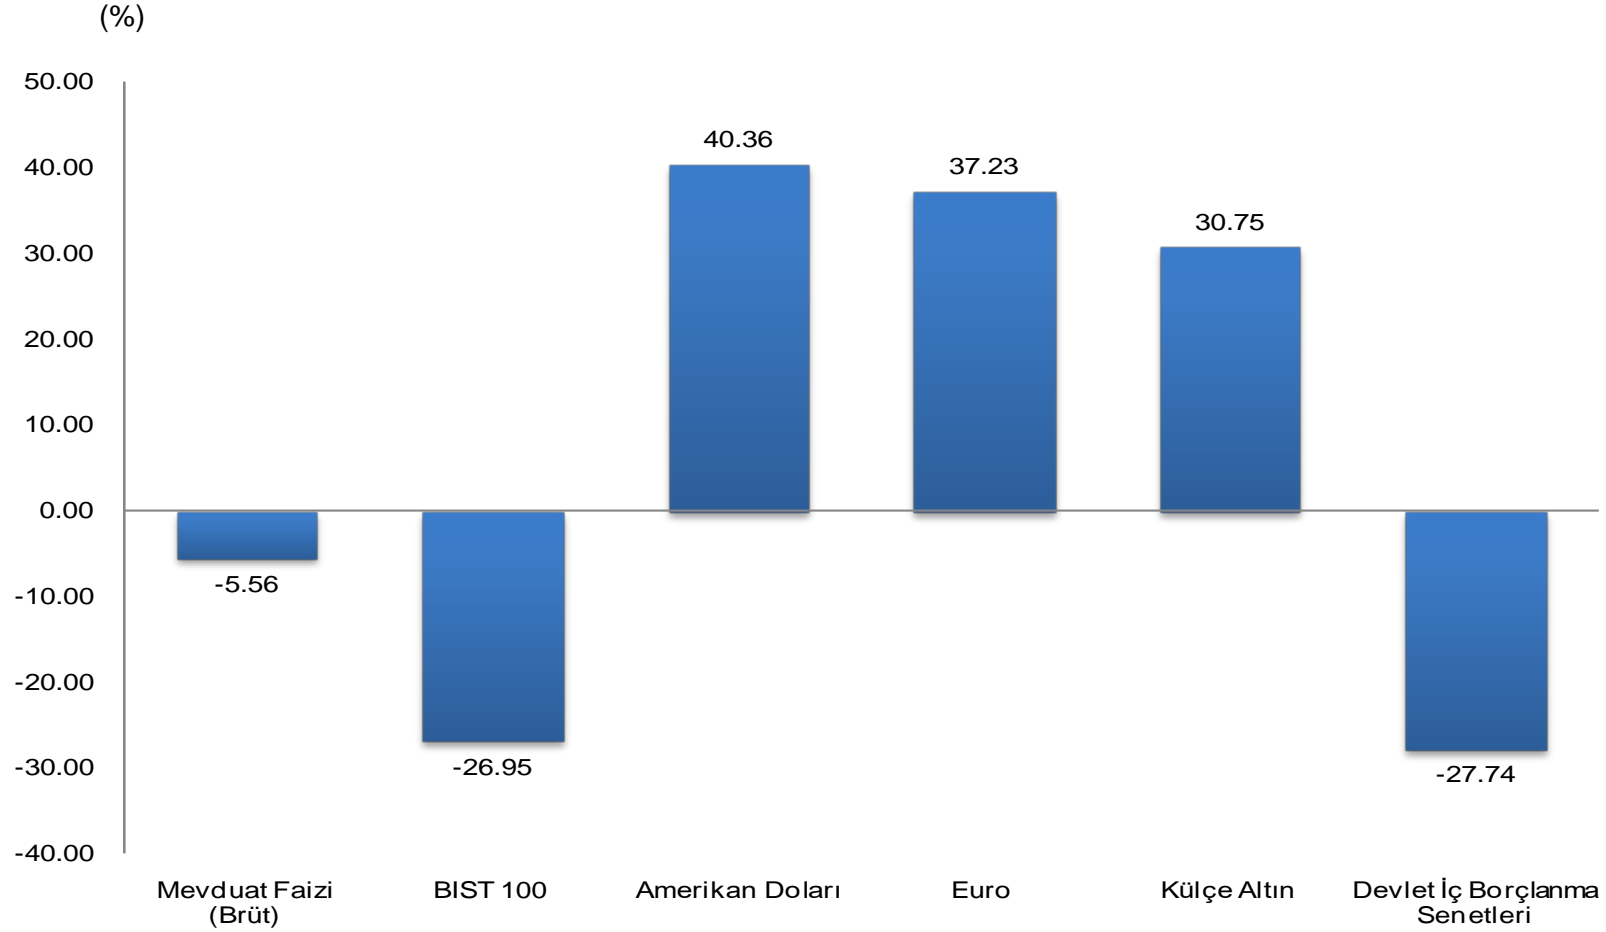

Finansal yatırım araçlarının yıllık reel getiri oranları [TÜFE ile indirgenmiş, Ağustos 2018]