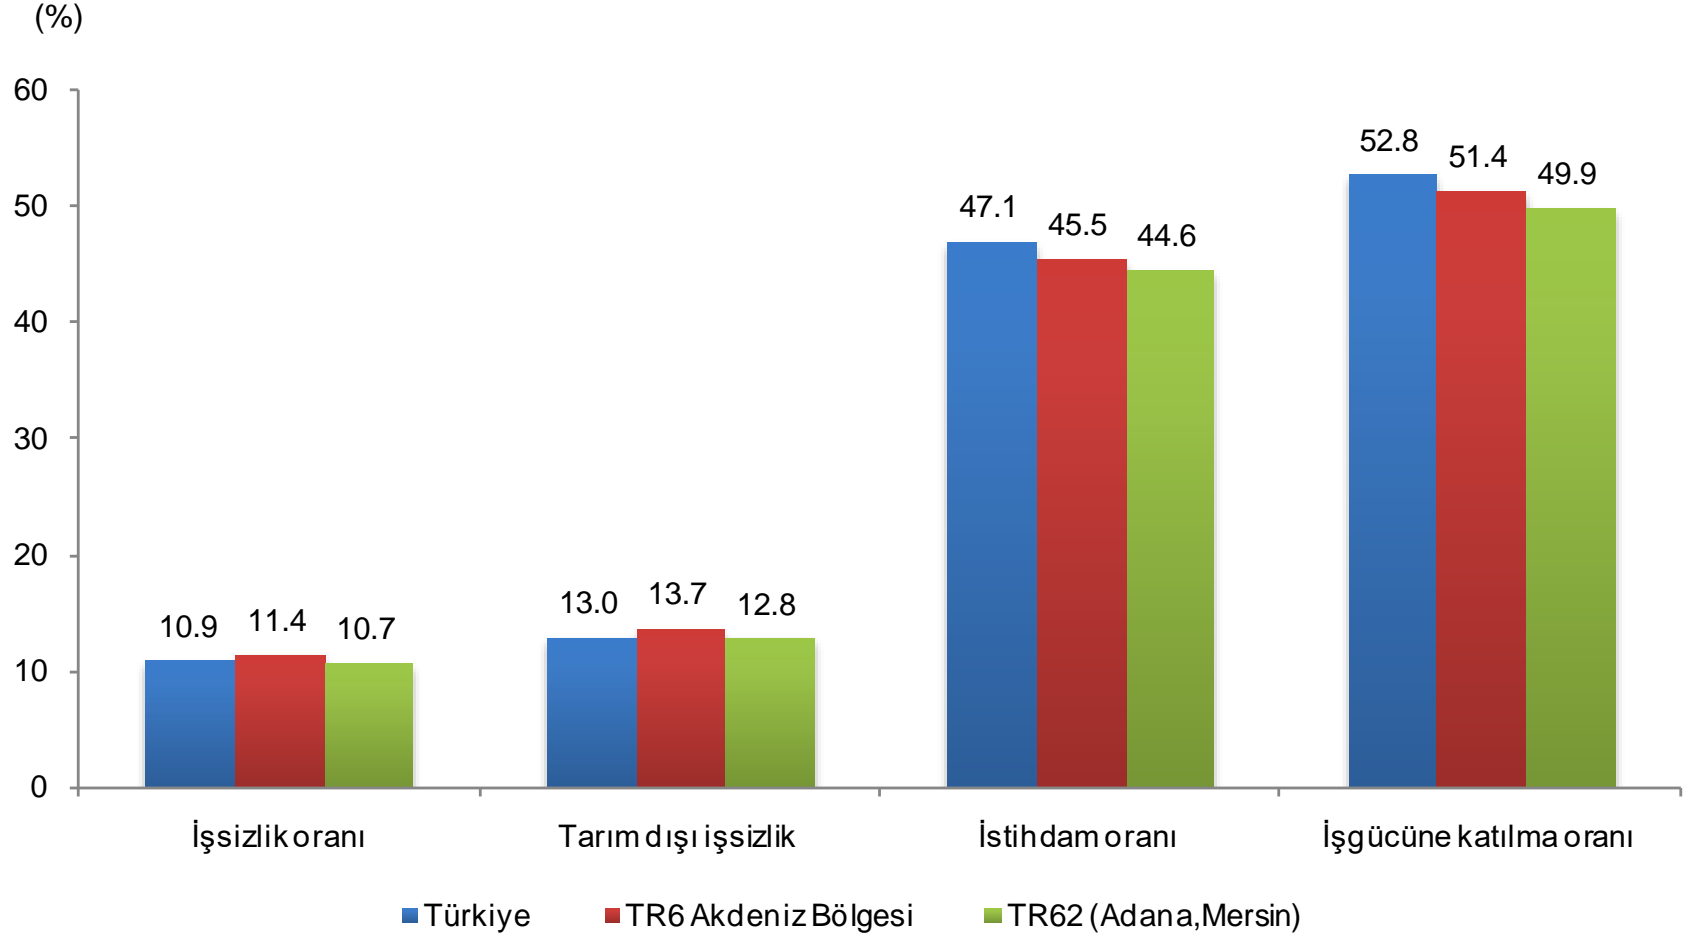

Kaba evlenme hızı (Binde)

Kaba evlenme hızı: Belirli bir yıl içinde her 1 000 nüfus başına düşen evlenme sayısıdır.

Ortalama evlenme yaşı

Kaba boşanma hızı (Binde)

Kaba boşanma hızı: Belirli bir yıl içinde her 1 000 nüfus başına düşen boşanma sayısıdır.

İşgücü göstergeleri
[Türkiye]

İşgücü verileri, 2017

Ekonomik faaliyete göre istihdam edilenler

Hanehalkı tüketim harcamasının türlerine göre dağılımı, 2017

Not: TR62 Bölgesel Düzey dağılımı 2014-2016 yılları ortalama dağılımını, Türkiye ise 2017 yılı dağılımını göstermektedir.