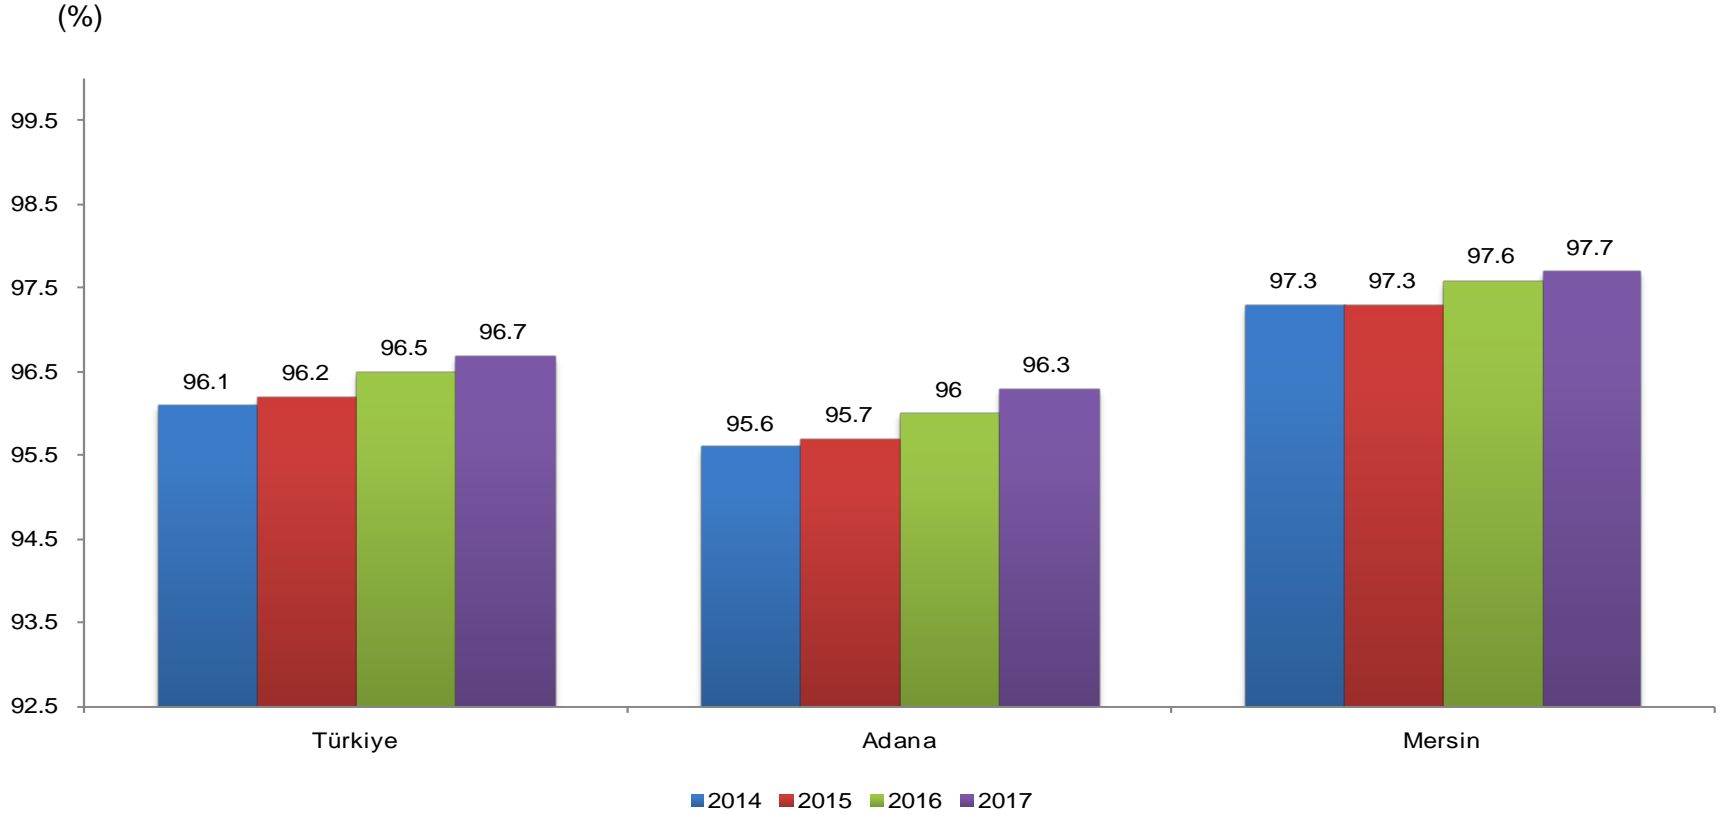

Nüfus

Yıllık nüfus artış hızı
(Binde)

Nüfus yoğunluğu (Kilometrekareye düşen kişi sayısı)

Ortalama hanehalkı büyüklüğü, 2017

İllerin aldığı ve verdiği göç, 2017

İllerin eğitim durumuna göre aldığı göç, 2017 [6 ve daha yukarı yaştaki nüfus]

İllerin eğitim durumuna göre verdiği göç, 2017 [6 ve daha yukarı yaştaki nüfus]

Okuryazar nüfus oranı [6 ve daha yukarı yaştaki nüfus]

Net okullaşma oranı [2016/17 öğretim yılı]

Net okullaşma oranı: İlgili öğrenim türündeki yaş grubunda bulunan öğrencilerin, bu yaş grubundaki nüfusa oranıdır.