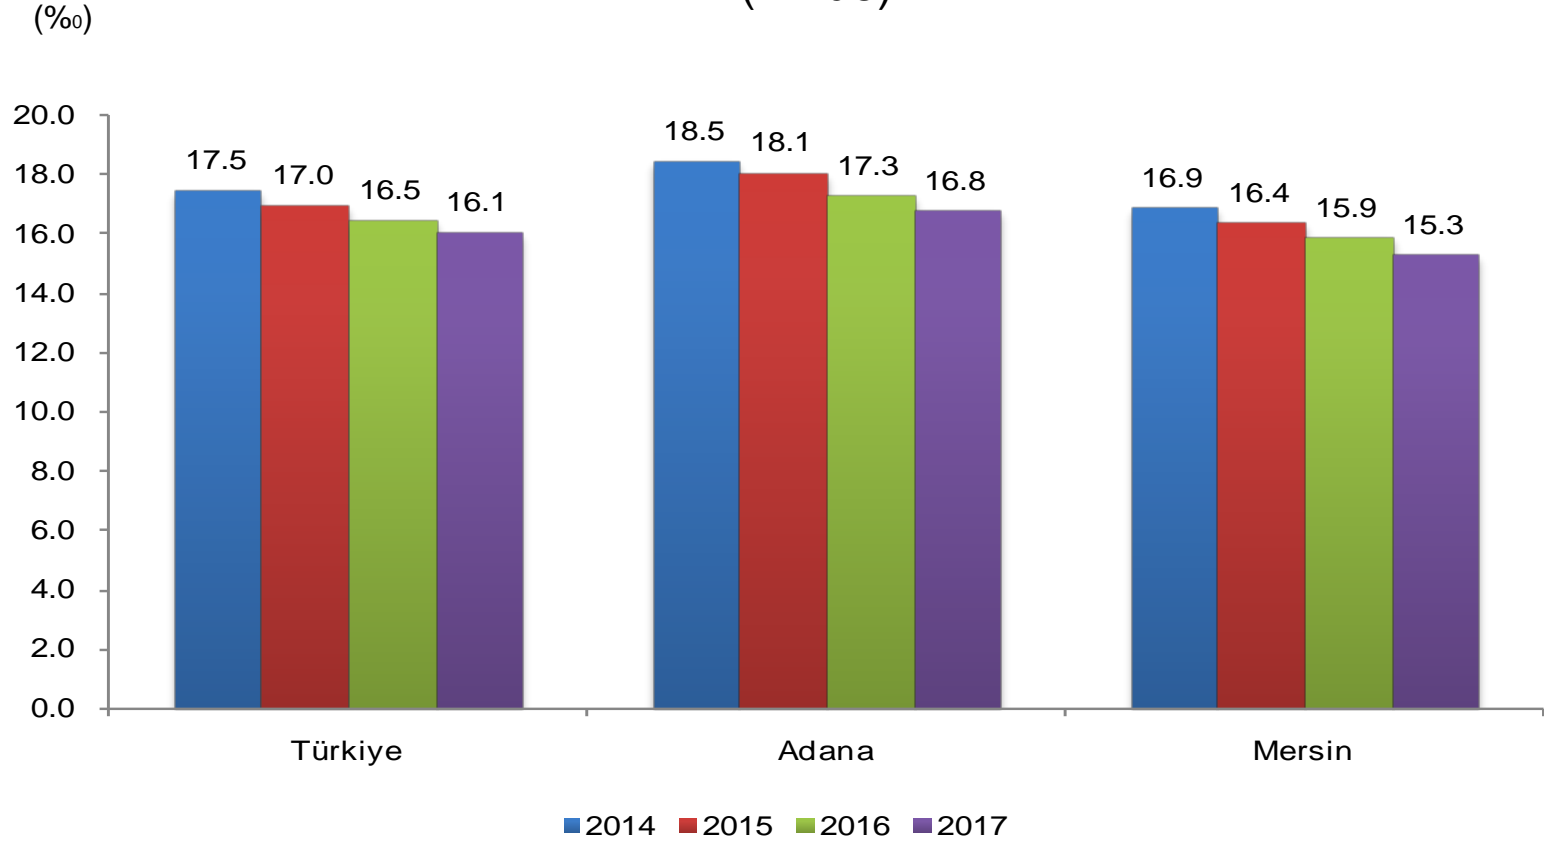

İllerin eğitim durumuna göre verdiği göç, 2017 [6 ve daha yukarı yaştaki nüfus]

Okuryazar nüfus oranı [6 ve daha yukarı yaştaki nüfus]

Net okullaşma oranı [2016/17 öğretim yılı]

Net okullaşma oranı: İlgili öğrenim türündeki yaş grubunda bulunan öğrencilerin, bu yaş grubundaki nüfusa oranıdır.

Öğretmen başına düşen öğrenci sayısı [2016/17 öğretim yılı]

Derslik başına düşen öğrenci sayısı [2016/17 öğretim yılı]

Sağlık personeli başına düşen kişi sayısı, 2016

Sağlık kurumlarında yatak başına düşen kişi sayısı, 2016

Ölüm Nedenleri, 2017

Kaba doğum hızı (Binde)

Kaba doğum hızı: Belirli bir yıl içinde her 1 000 nüfus başına düşen doğum sayısıdır.

Bebek ölüm hızı (Binde)

Bebek ölüm hızı: Belirli bir yıl içinde her 1 000 canlı doğum başına düşen bebek ölüm sayısıdır.