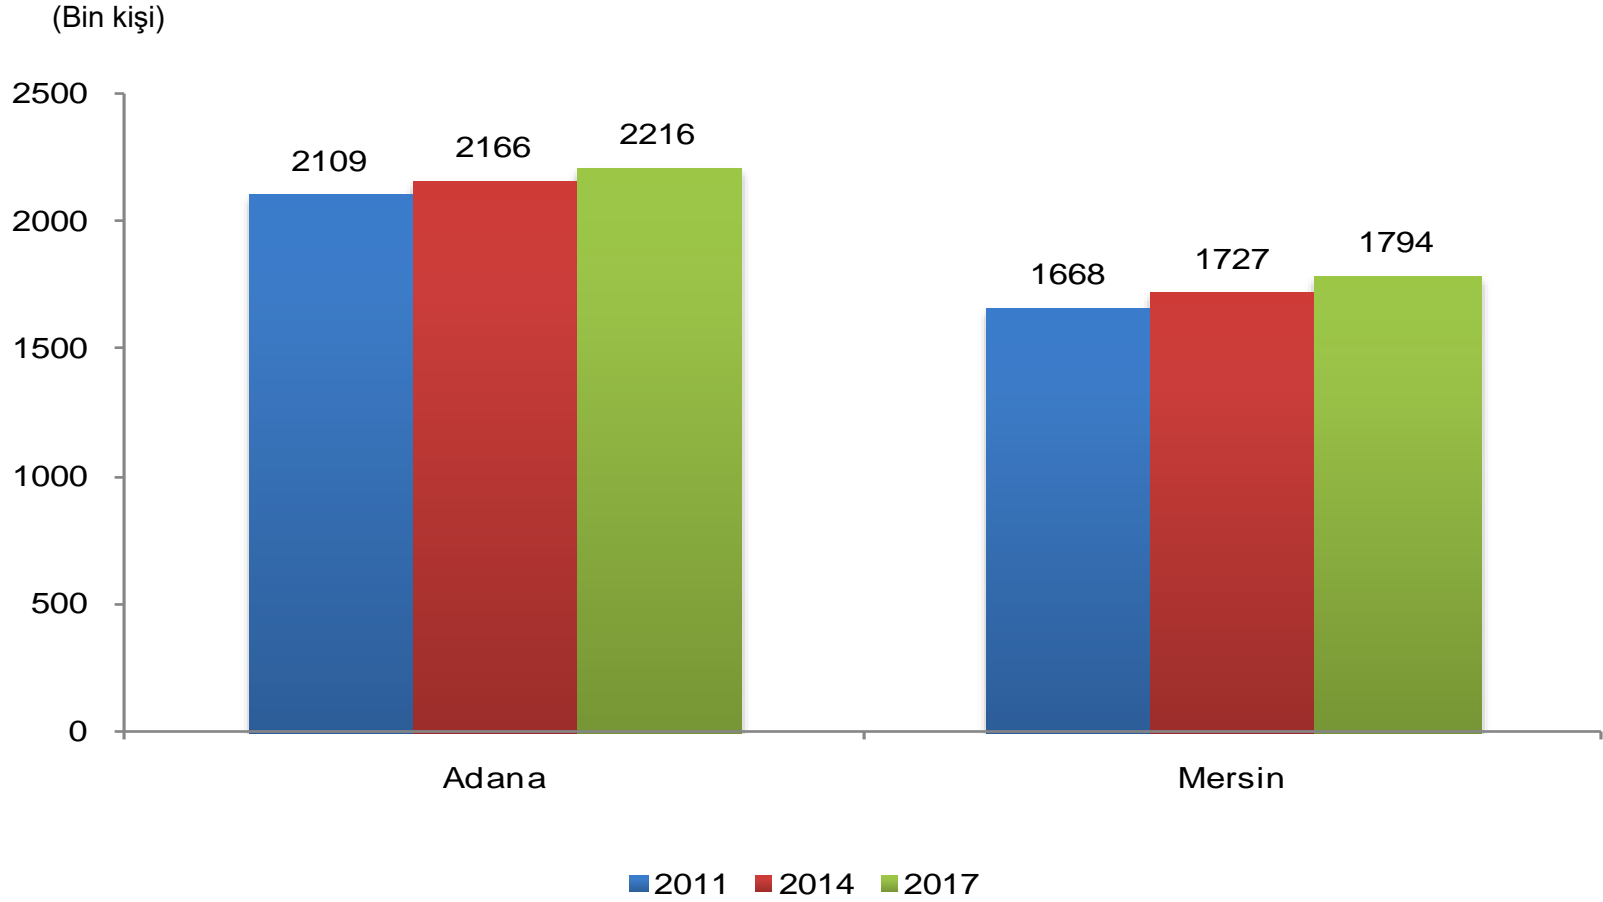

SAYILARLA TÜRKİYE
TR62 (ADANA, MERSİN)
EYLÜL 2018

Orhan Deha DEDE
TÜİK Adana Bölge Müdürü
04/10/2018

Sunum Planı

- Nüfus ve Göç
- Eğitim
- Sağlık
- Doğum
- Ölüm
- Evlenme ve Boşanma
- İşgücü
- Tüketim
- Fiyat Endeksleri
- Finansal Yatırım Araçları
- Sanayi
- Milli Gelir
- Dış Ticaret
- Yapı İzin
- Konut Satış
- Ulaştırma
- Enerji
- Çevre
- Tarım
- Hayvancılık
- Turizm

Nüfus

Yıllık nüfus artış hızı
(Binde)

Nüfus yoğunluğu (Kilometrekareye düşen kişi sayısı)

Ortalama hanehalkı büyüklüğü, 2017

İllerin aldığı ve verdiği göç, 2017

İllerin eğitim durumuna göre aldığı göç, 2017 [6 ve daha yukarı yaştaki nüfus]