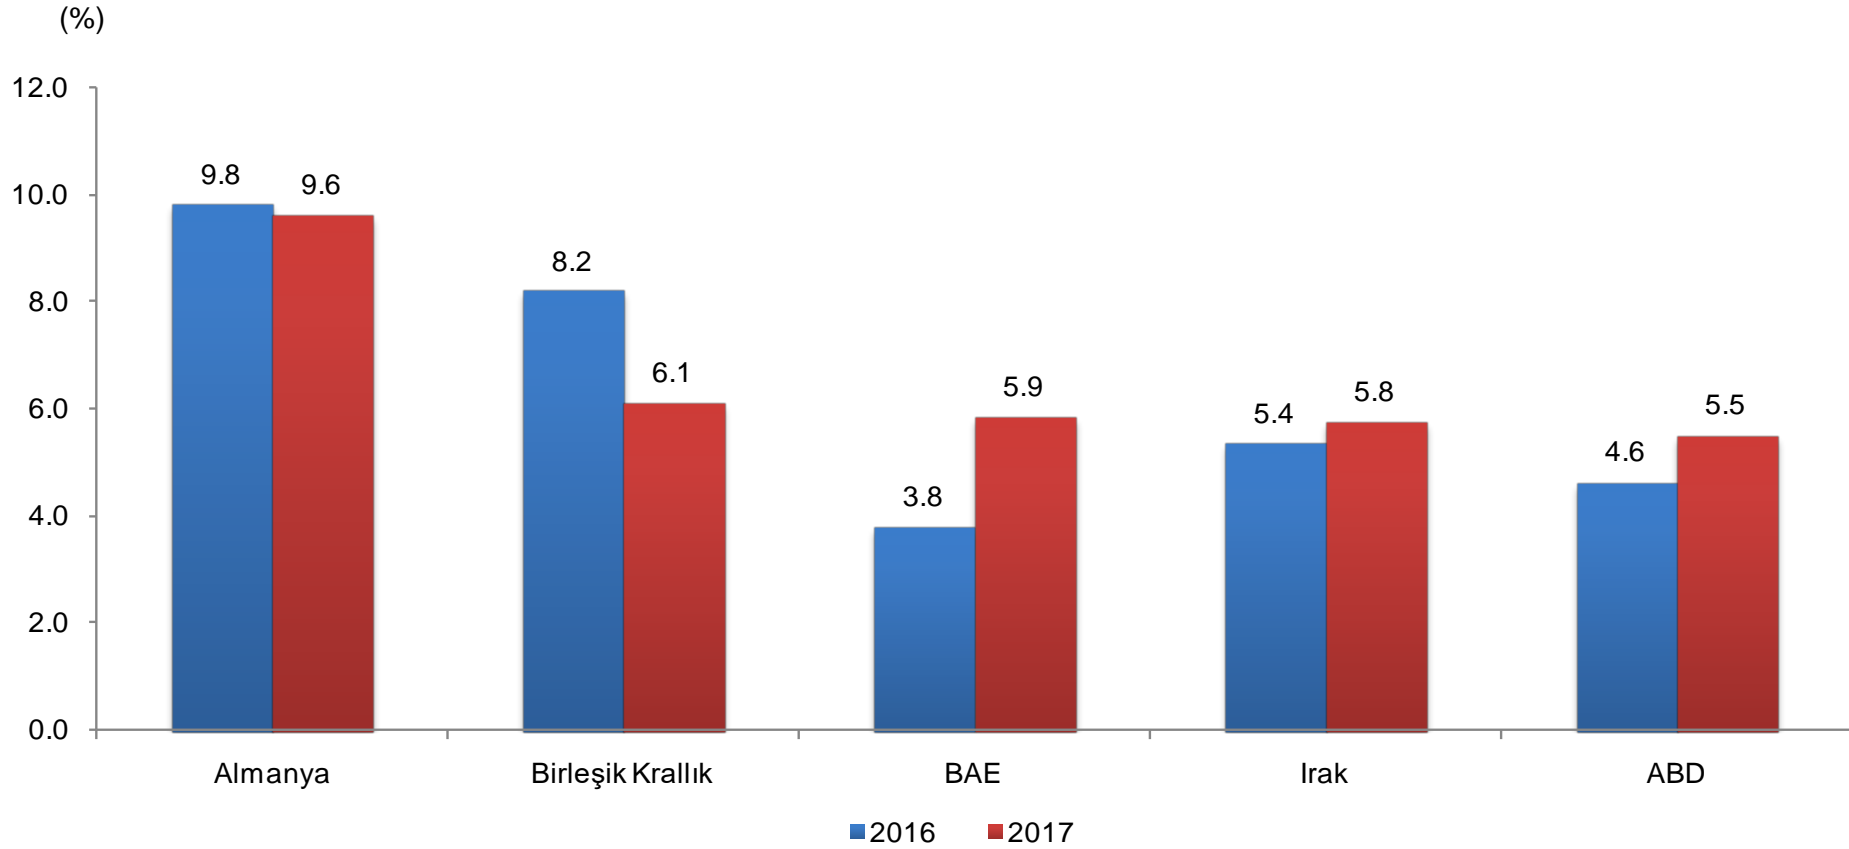

En çok ihracat yapılan ülkeler [Türkiye]

Not: Ülkeler 2017 yılı verilerine göre sıralanmıştır.