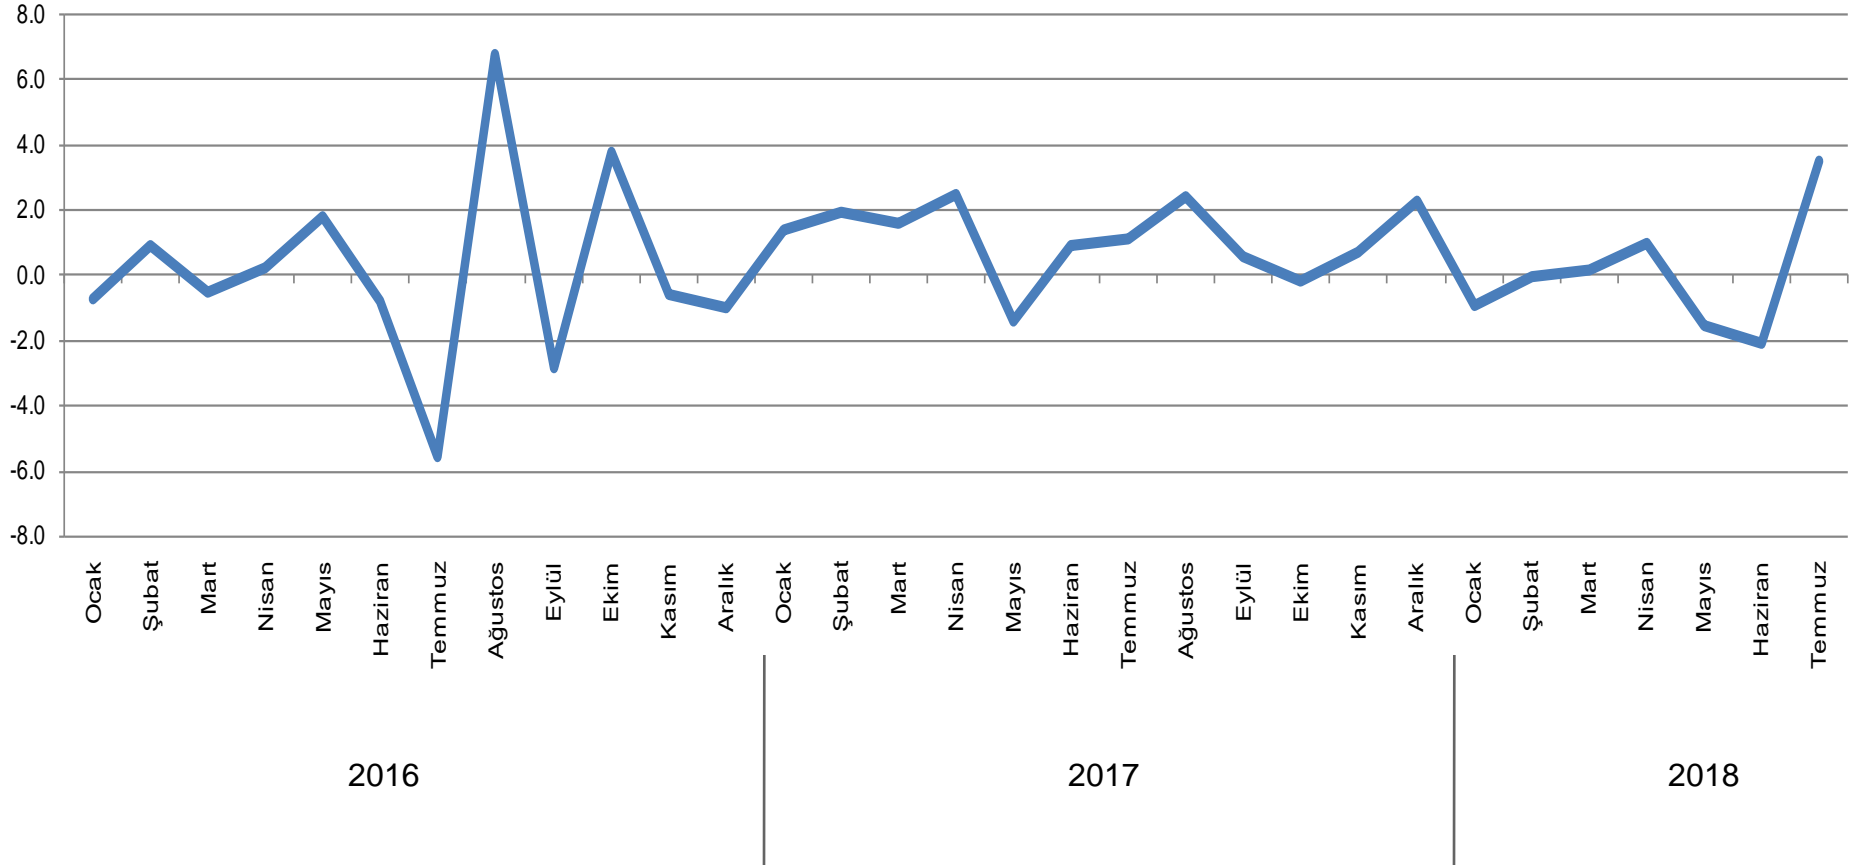

Mevsim ve takvim etkilerinden arındırılmış sanayi üretim endeksi aylık değişim oranı [Türkiye]

(%)

(r) Veriler revize edilmiştir.