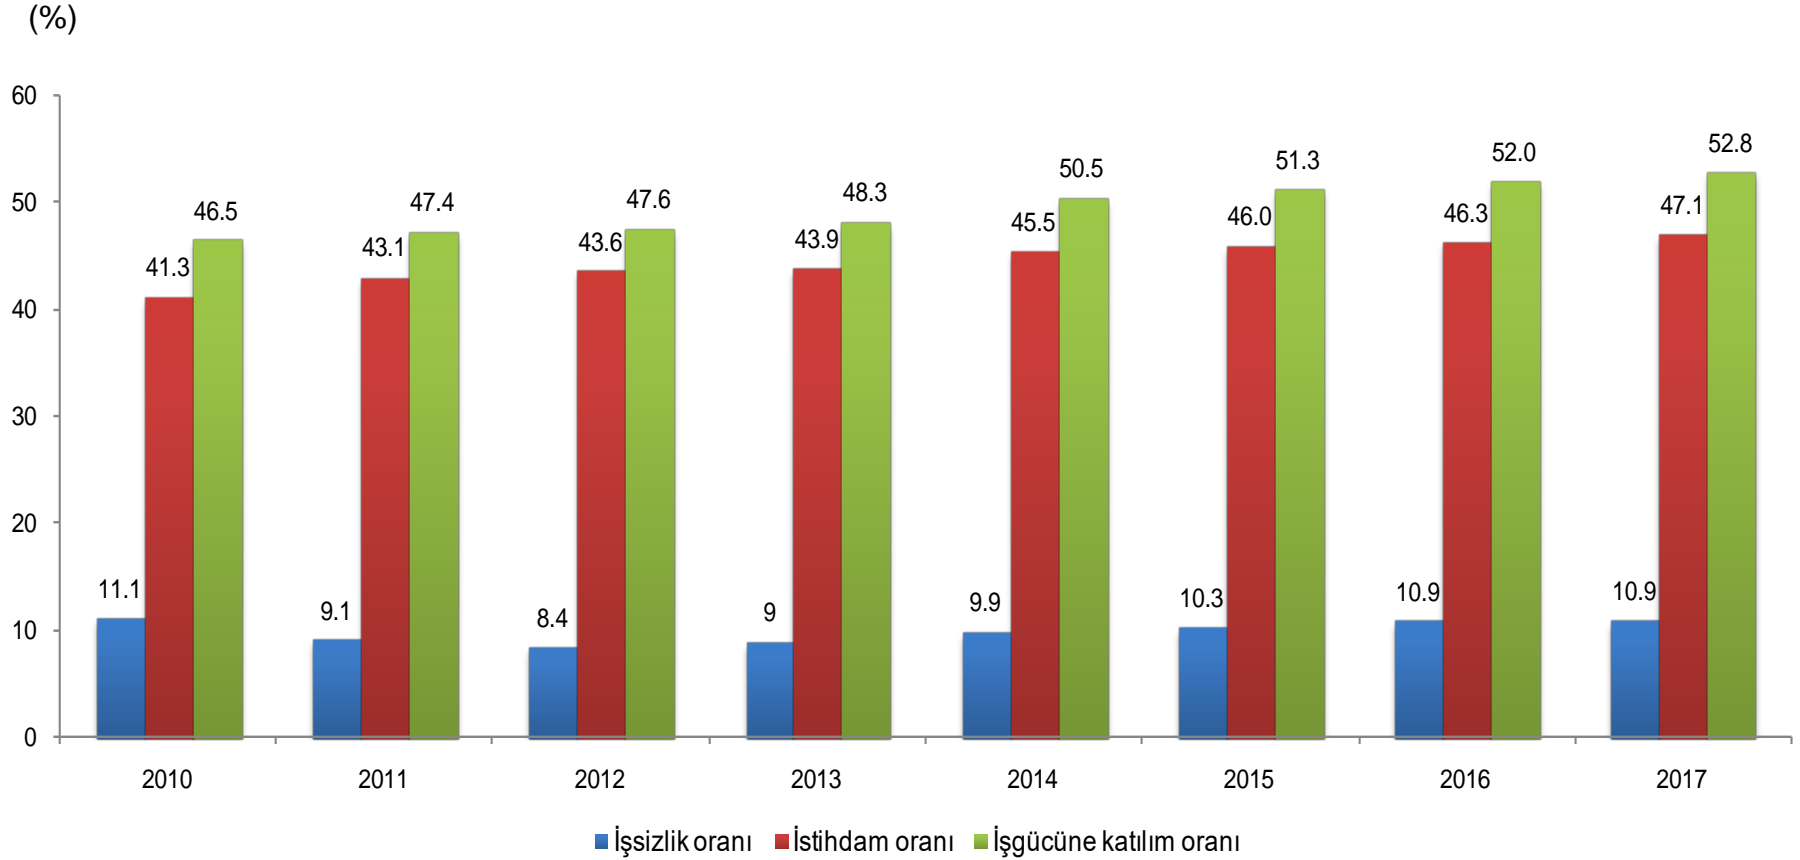

Kaba evlenme hızı (Binde)

Kaba evlenme hızı: Belirli bir yıl içinde her 1 000 nüfus başına düşen evlenme sayısıdır.

Ortalama evlenme yaşı

Kaba boşanma hızı (Binde)

Kaba boşanma hızı: Belirli bir yıl içinde her 1 000 nüfus başına düşen boşanma sayısıdır.

İşgücü göstergeleri
[Türkiye]

İşgücü verileri, 2017

Ekonomik faaliyete göre istihdam edilenler

Hanehalkı tüketim harcamasının türlerine göre dağılımı, 2017

Not: TR62 Bölgesel Düzey dağılımı 2014-2016 yılları ortalama dağılımını, Türkiye ise 2017 yılı dağılımını göstermektedir.