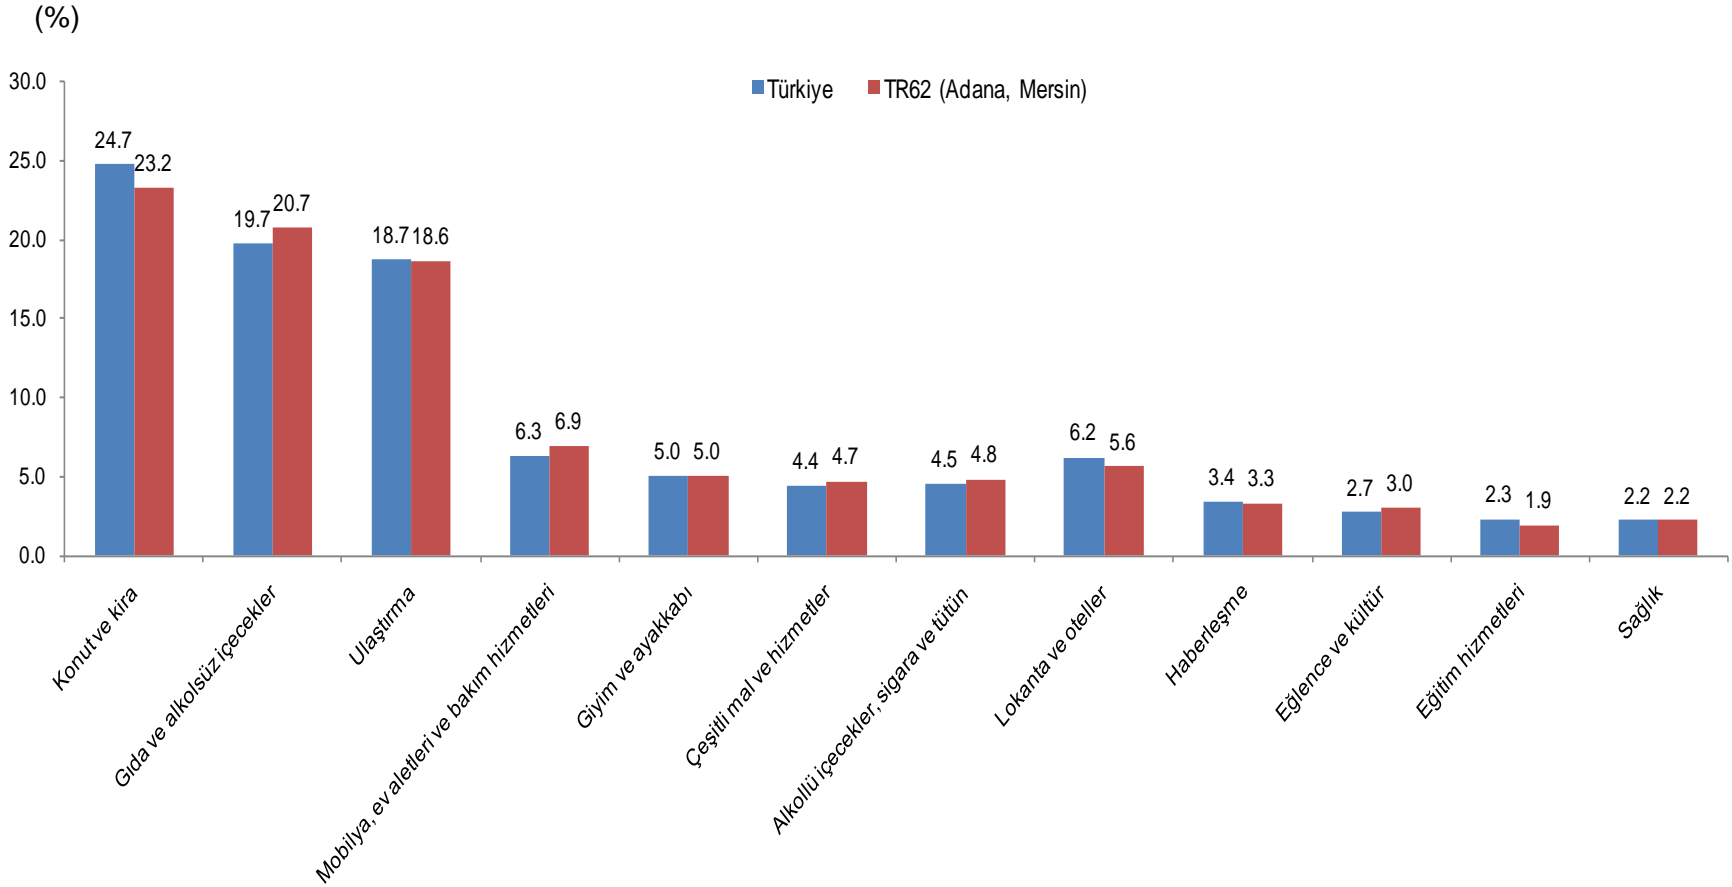

Kaba evlenme hızı (Binde)

Kaba evlenme hızı: Belirli bir yıl içinde her 1 000 nüfus başına düşen evlenme sayısıdır.

Ortalama evlenme yaşı

Kaba boşanma hızı (Binde)

Kaba boşanma hızı: Belirli bir yıl içinde her 1 000 nüfus başına düşen boşanma sayısıdır.

İşgücü göstergeleri
[Türkiye]

İşgücü verileri, 2017

Ekonomik faaliyete göre istihdam edilenler

Hanehalkı tüketim harcamasının türlerine göre dağılımı, 2017

Not: TR62 Bölgesel Düzey dağılımı 2014-2016 yılları ortalama dağılımını, Türkiye ise 2017 yılı dağılımını göstermektedir.