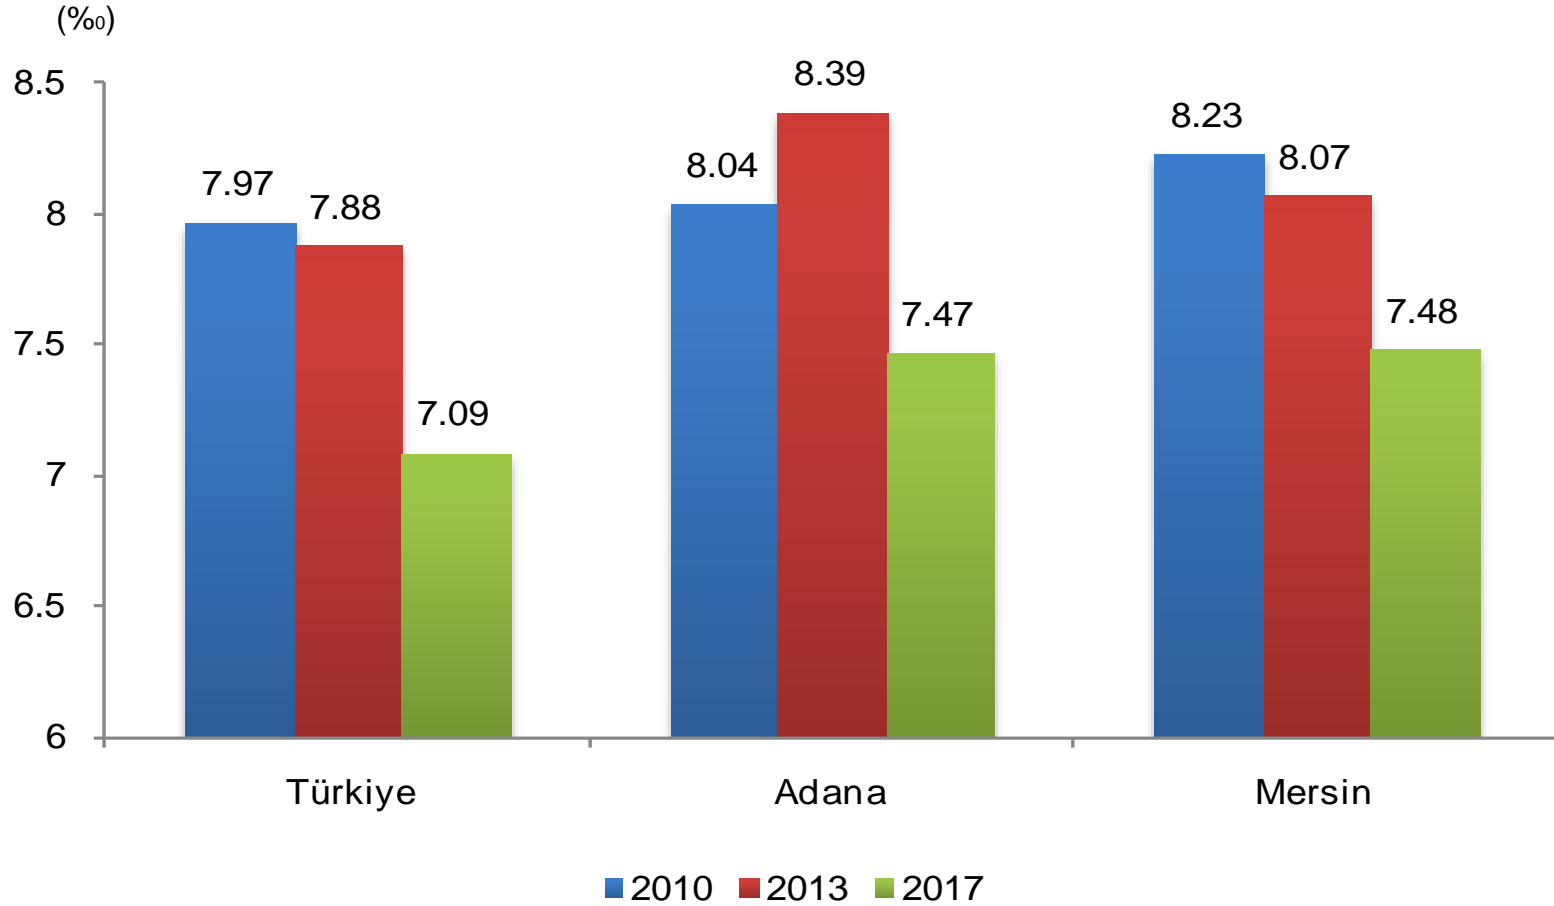

Ölüm Nedenleri, 2017

Kaba doğum hızı (Binde)

Kaba doğum hızı: Belirli bir yıl içinde her 1 000 nüfus başına düşen doğum sayısıdır.

Bebek ölüm hızı (Binde)

Bebek ölüm hızı: Belirli bir yıl içinde her 1 000 canlı doğum başına düşen bebek ölüm sayısıdır.

Kaba evlenme hızı (Binde)

Kaba evlenme hızı: Belirli bir yıl içinde her 1 000 nüfus başına düşen evlenme sayısıdır.

Ortalama evlenme yaşı

Kaba boşanma hızı (Binde)

Kaba boşanma hızı: Belirli bir yıl içinde her 1 000 nüfus başına düşen boşanma sayısıdır.

İşgücü göstergeleri
[Türkiye]

İşgücü verileri, 2017

Ekonomik faaliyete göre istihdam edilenler

Hanehalkı tüketim harcamasının türlerine göre dağılımı, 2017

Not: TR62 Bölgesel Düzey dağılımı 2014-2016 yılları ortalama dağılımını, Türkiye ise 2017 yılı dağılımını göstermektedir.