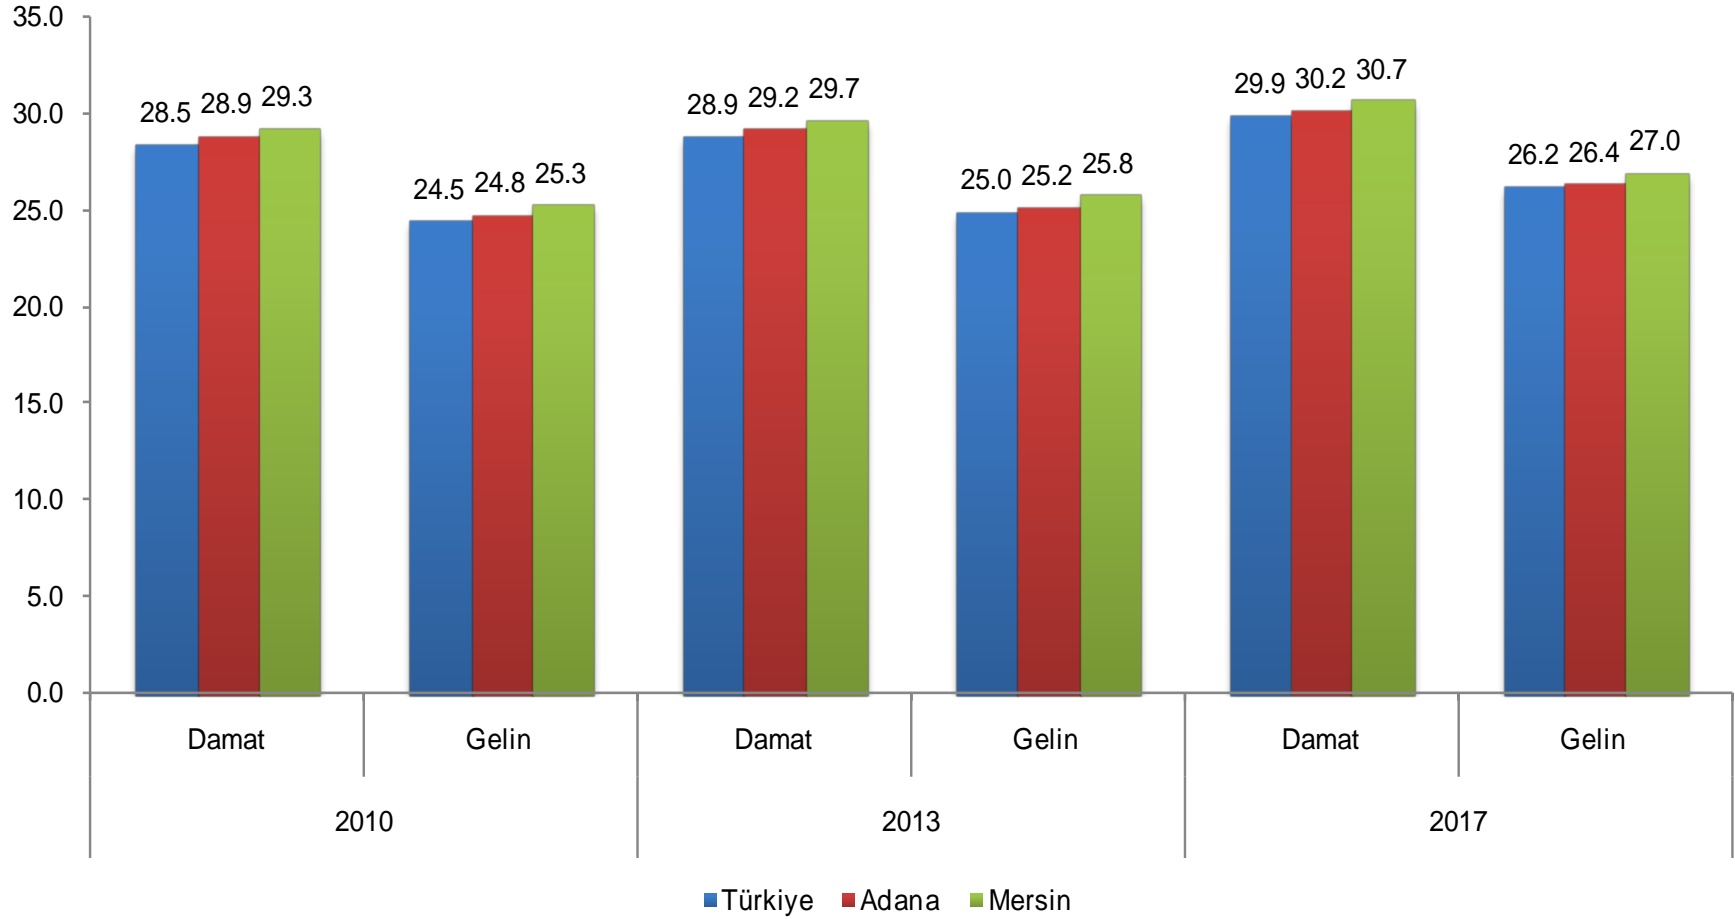

Ortalama evlenme yaşı