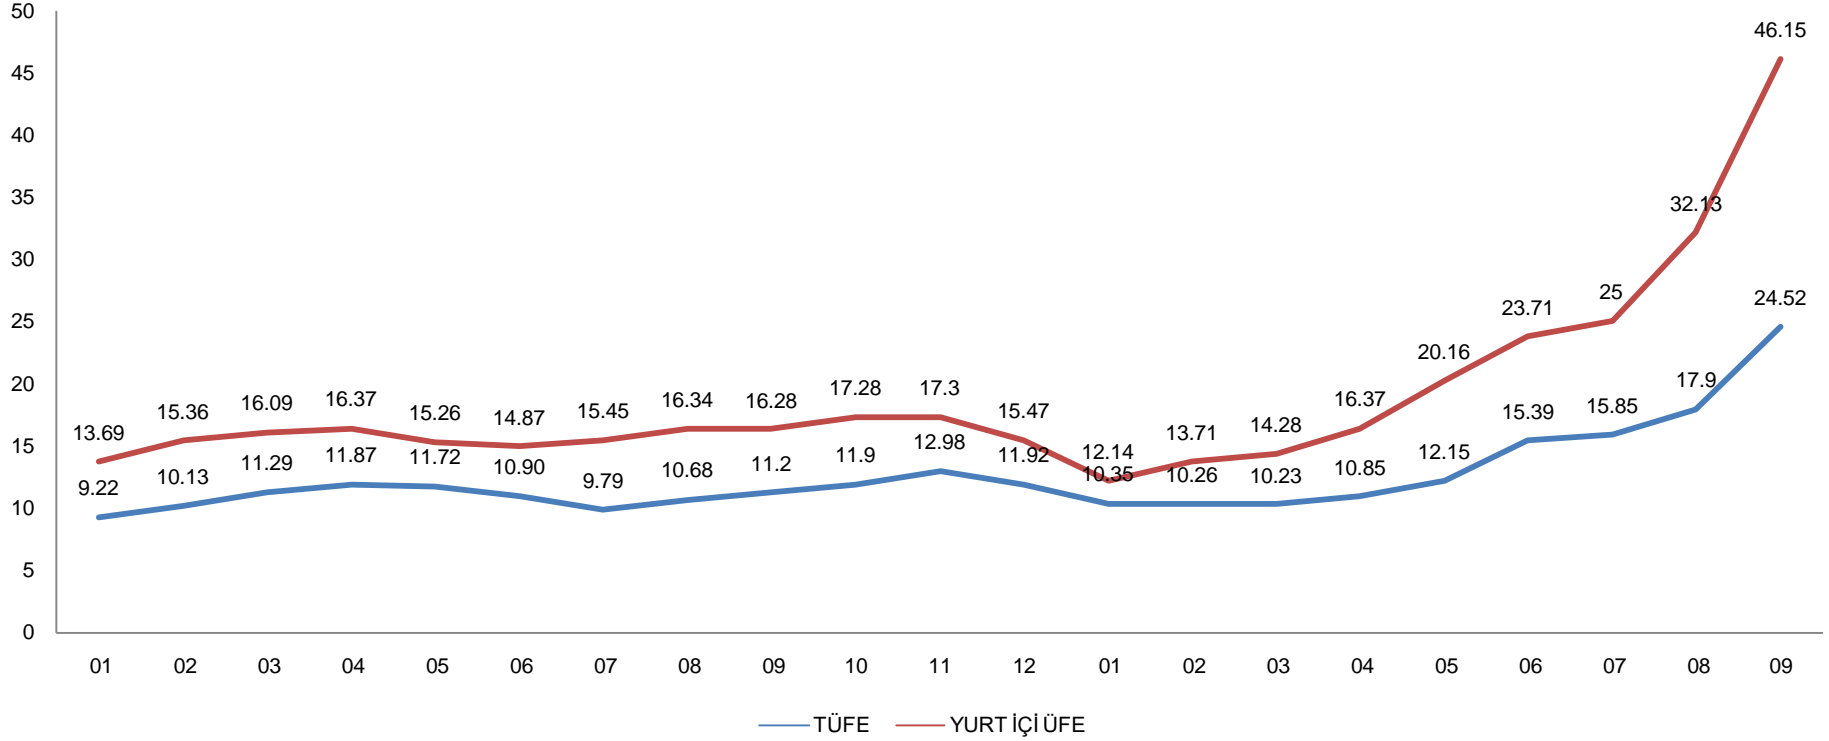

Bir önceki yılın aynı ayına göre enflasyon oranları [Türkiye]

(%)

2017

2018

Bir önceki aya göre fiyatı en çok artan maddeler, Eylül 2018

Türkiye		Adana, Mersin	
Madde adı	Değişim oranı (%)	Madde adı	Değişim oranı (%)
Domates	35.30	Karpuz	60.56
Sivri biber	31.82	Spor Müsabakalarına Giriş Ücreti	44.58
Bilgisayar	31.36	Domates	38.49
Salça	29.12	Sivri Biber	37.02
Yazım ve çizim kağıtları	25.45	Kek	36.74