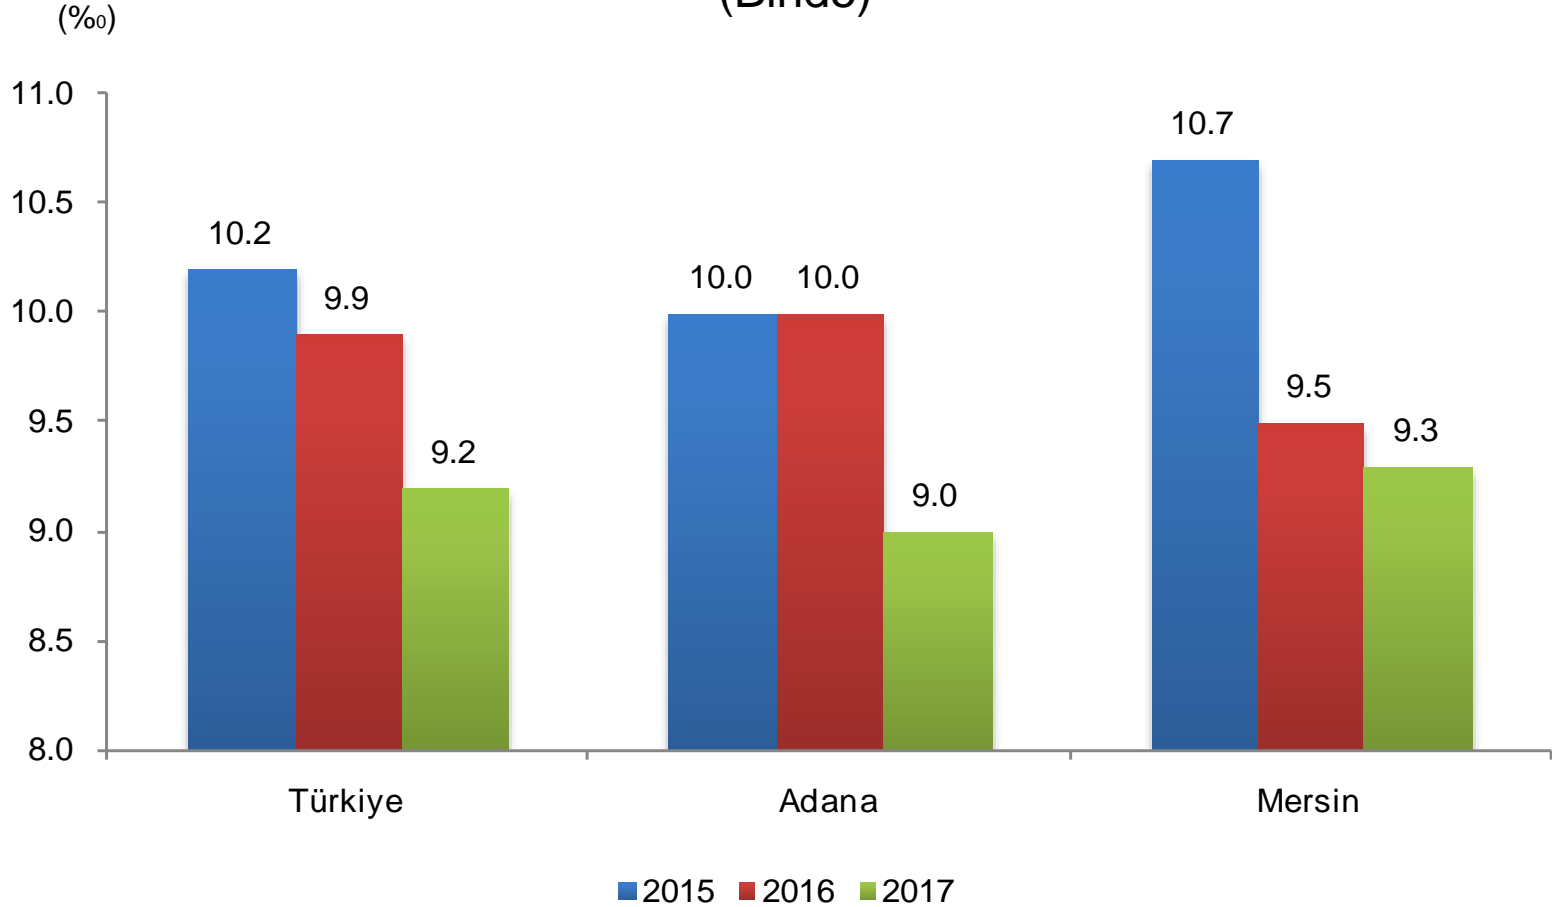

Ölüm Nedenleri, 2017

Kaba doğum hızı (Binde)

Kaba doğum hızı: Belirli bir yıl içinde her 1 000 nüfus başına düşen doğum sayısıdır.

Bebek ölüm hızı (Binde)

Bebek ölüm hızı: Belirli bir yıl içinde her 1 000 canlı doğum başına düşen bebek ölüm sayısıdır.

Kaba evlenme hızı (Binde)

Kaba evlenme hızı: Belirli bir yıl içinde her 1 000 nüfus başına düşen evlenme sayısıdır.

Ortalama evlenme yaşı

Kaba boşanma hızı (Binde)

Kaba boşanma hızı: Belirli bir yıl içinde her 1 000 nüfus başına düşen boşanma sayısıdır.