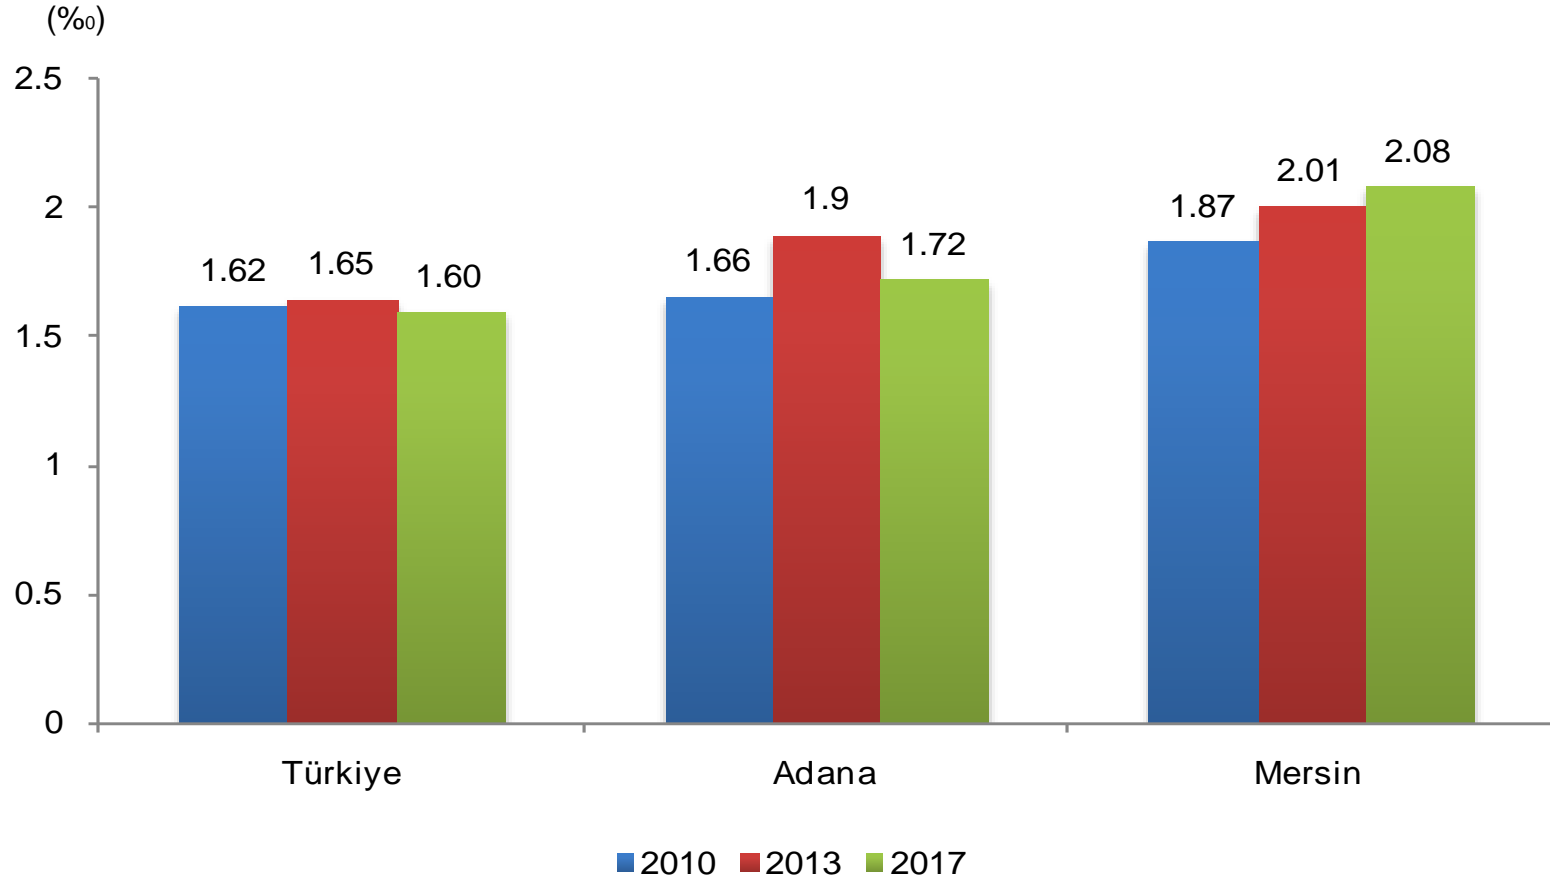

Kaba evlenme hızı (Binde)

Kaba evlenme hızı: Belirli bir yıl içinde her 1 000 nüfus başına düşen evlenme sayısıdır.

Ortalama evlenme yaşı

Kaba boşanma hızı (Binde)

Kaba boşanma hızı: Belirli bir yıl içinde her 1 000 nüfus başına düşen boşanma sayısıdır.

İşgücü göstergeleri
[Türkiye]

İşgücü verileri, 2017

Ekonomik faaliyete göre istihdam edilenler

Hanehalkı tüketim harcamasının türlerine göre dağılımı, 2017

Not: TR62 Bölgesel Düzey dağılımı 2014-2016 yılları ortalama dağılımını, Türkiye ise 2017 yılı dağılımını göstermektedir.