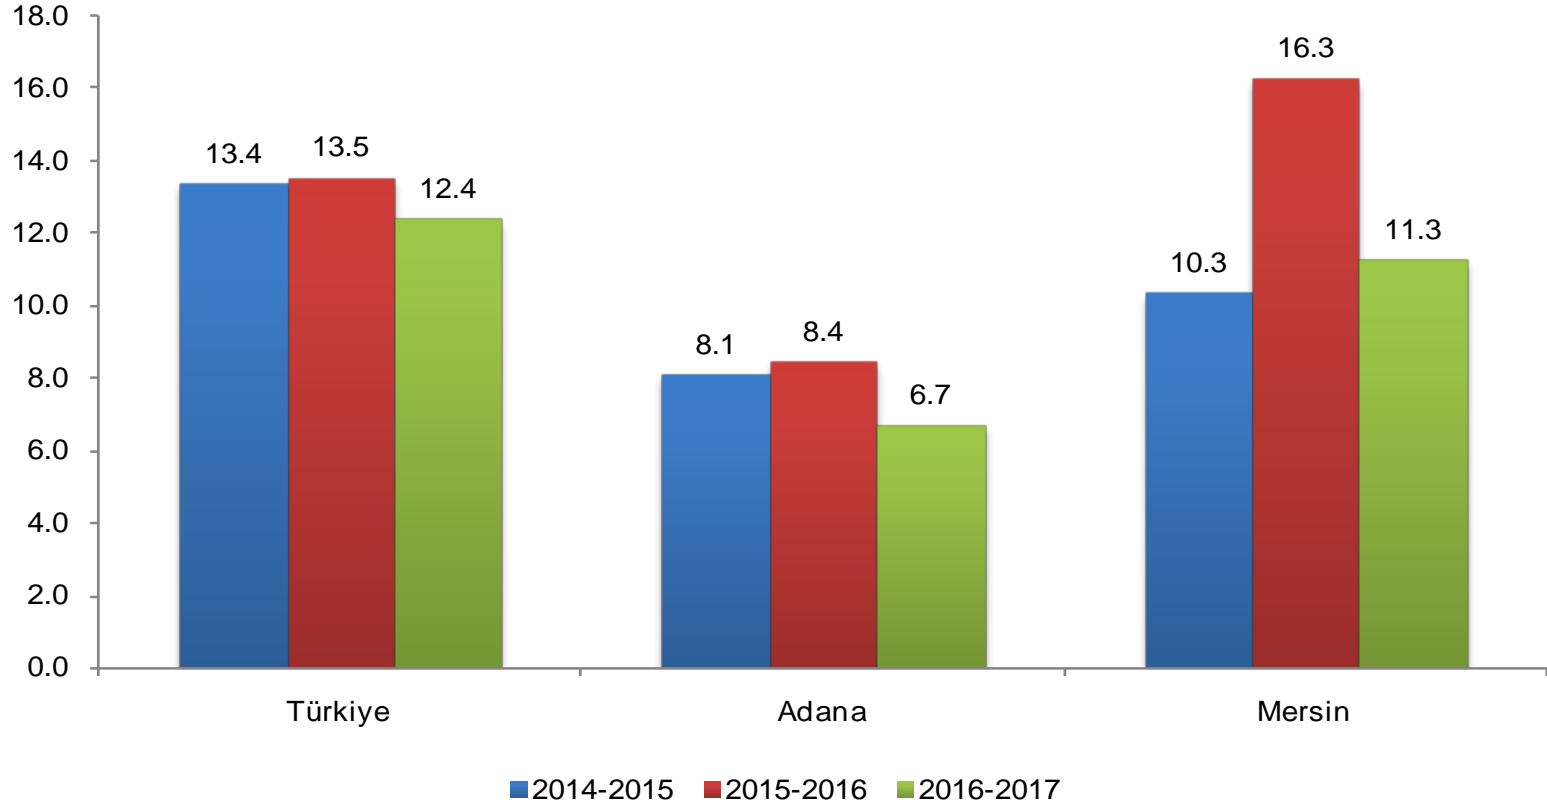

SAYILARLA TÜRKİYE
TR62 (ADANA, MERSİN)
EYLÜL 2018

Orhan Deha DEDE
TÜİK Adana Bölge Müdürü
04/10/2018

Sunum Planı

- Nüfus ve Göç
- Eğitim
- Sağlık
- Doğum
- Ölüm
- Evlenme ve Boşanma
- İşgücü
- Tüketim
- Fiyat Endeksleri
- Finansal Yatırım Araçları
- Sanayi
- Milli Gelir
- Dış Ticaret
- Yapı İzin
- Konut Satış
- Ulaştırma
- Enerji
- Çevre
- Tarım
- Hayvancılık
- Turizm

Nüfus

Yıllık nüfus artış hızı
(Binde)

Nüfus yoğunluğu (Kilometrekareye düşen kişi sayısı)

Ortalama hanehalkı büyüklüğü, 2017

İllerin aldığı ve verdiği göç, 2017

İllerin eğitim durumuna göre aldığı göç, 2017 [6 ve daha yukarı yaştaki nüfus]

İllerin eğitim durumuna göre verdiği göç, 2017 [6 ve daha yukarı yaştaki nüfus]

Okuryazar nüfus oranı [6 ve daha yukarı yaştaki nüfus]

Net okullaşma oranı [2016/17 öğretim yılı]

Net okullaşma oranı: İlgili öğrenim türündeki yaş grubunda bulunan öğrencilerin, bu yaş grubundaki nüfusa oranıdır.