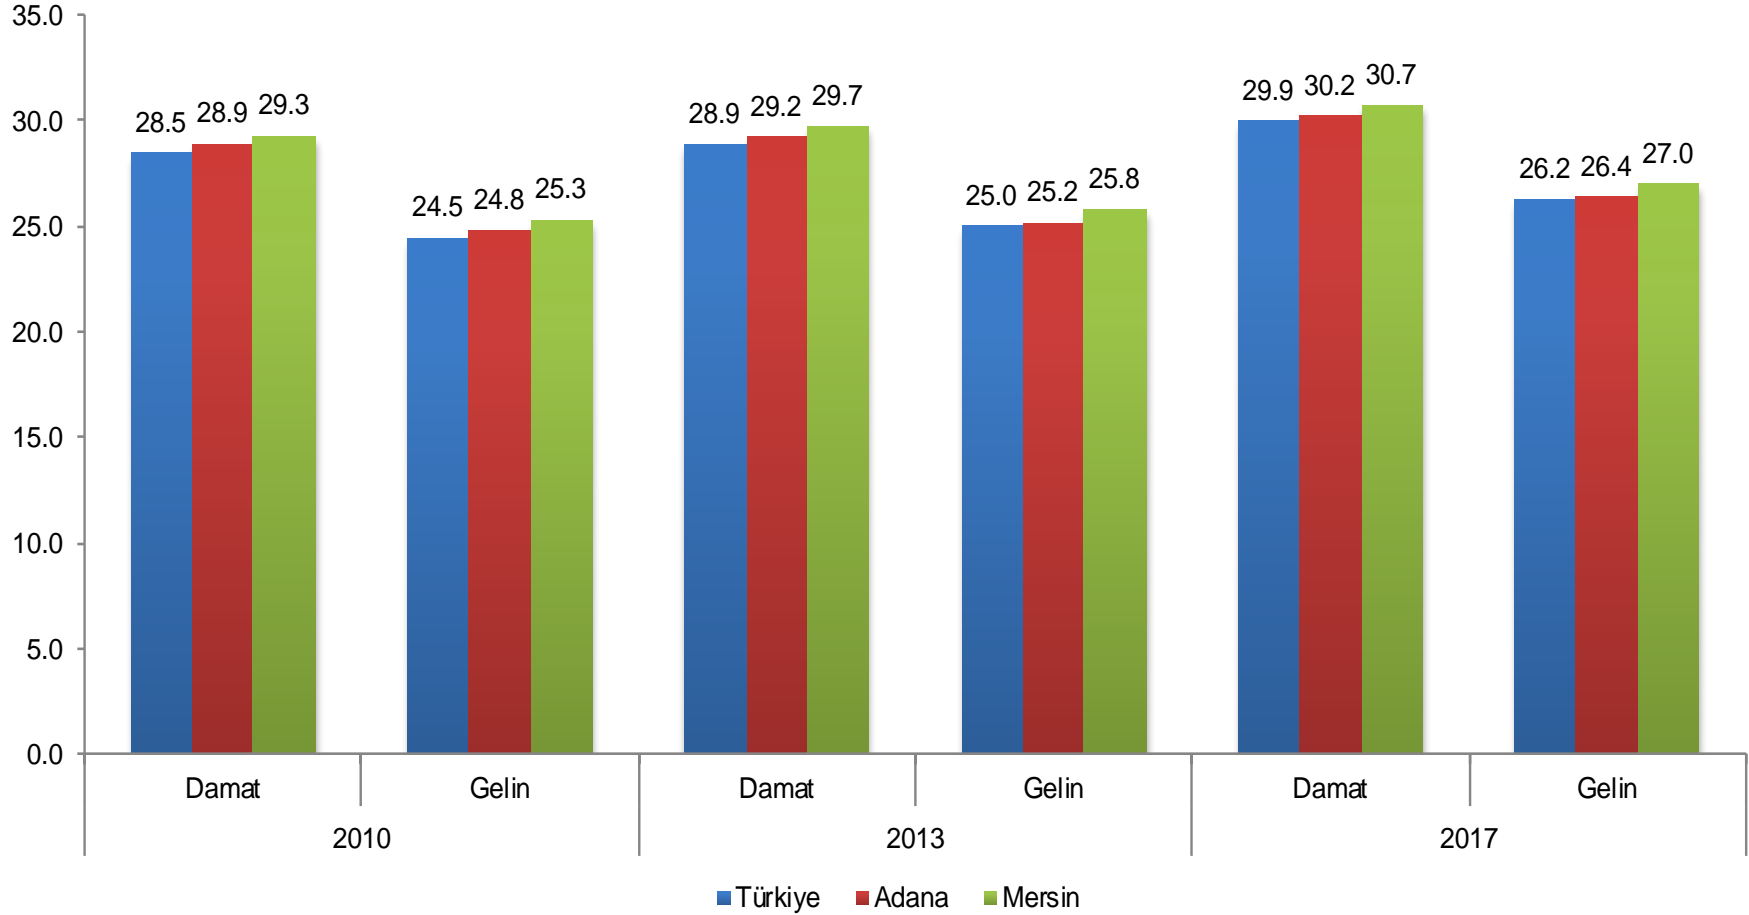

Ölüm Nedenleri, 2017

Kaba doğum hızı (Binde)

Kaba doğum hızı: Belirli bir yıl içinde her 1 000 nüfus başına düşen doğum sayısıdır.

Bebek ölüm hızı (Binde)

Bebek ölüm hızı: Belirli bir yıl içinde her 1 000 canlı doğum başına düşen bebek ölüm sayısıdır.

Kaba evlenme hızı (Binde)

Kaba evlenme hızı: Belirli bir yıl içinde her 1 000 nüfus başına düşen evlenme sayısıdır.

Ortalama evlenme yaşı

Kaba boşanma hızı (Binde)

Kaba boşanma hızı: Belirli bir yıl içinde her 1 000 nüfus başına düşen boşanma sayısıdır.