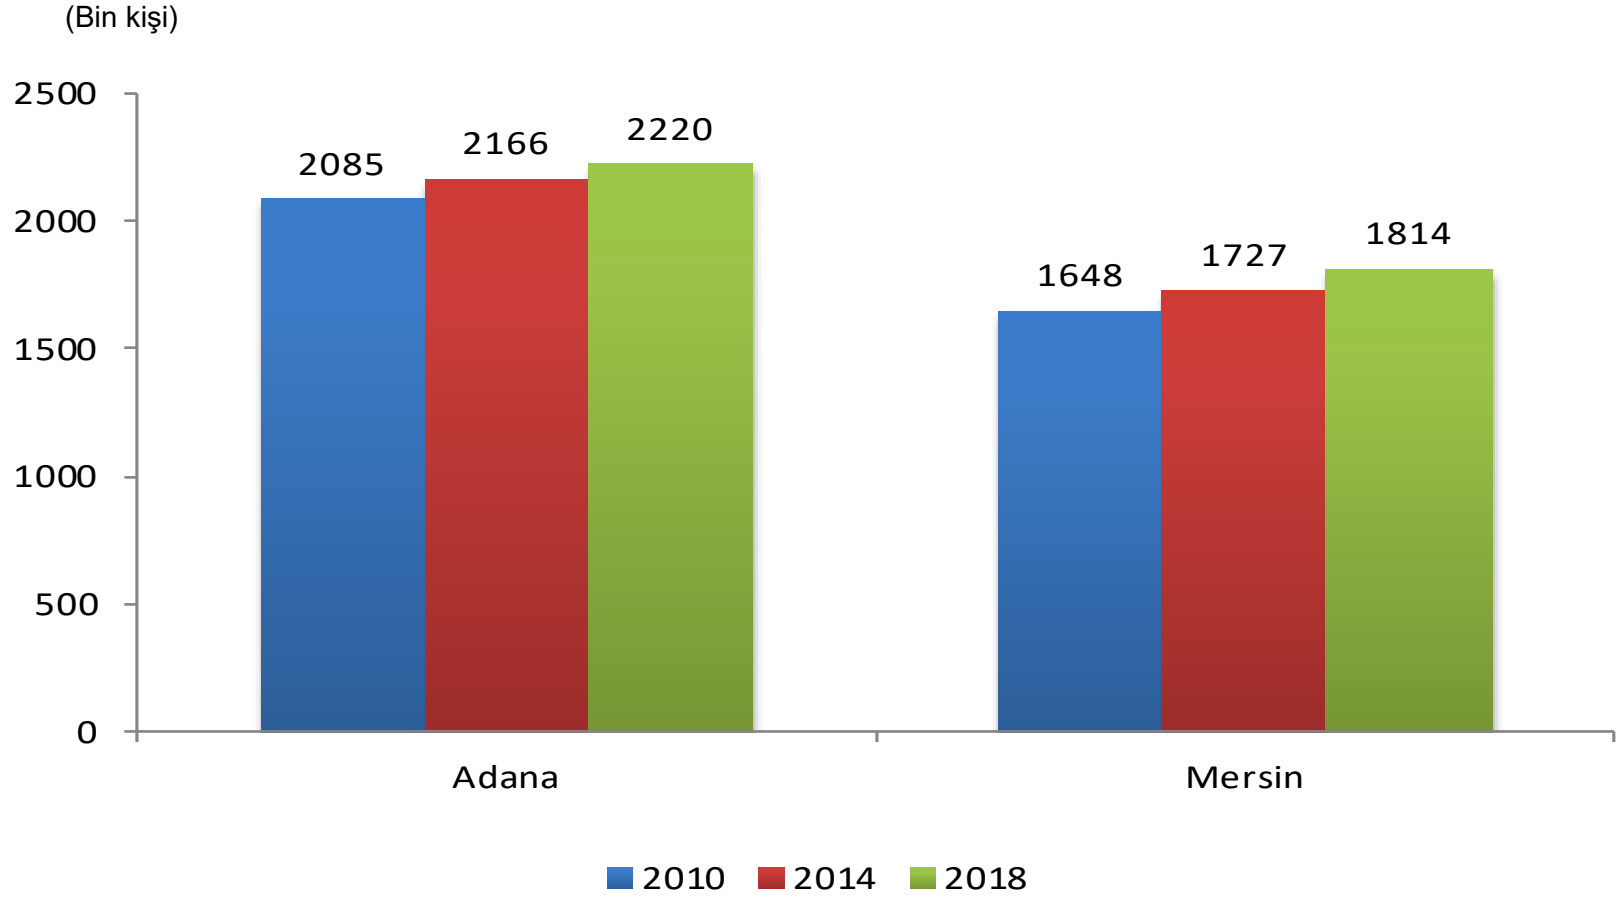

SAYILARLA TÜRKİYE
TR62 (ADANA, MERSİN)
OCAK 2019

Orhan Deha DEDE
TÜİK Adana Bölge Müdürü
05/02/2019

Sunum Planı

- Nüfus ve Göç
- Eğitim
- Sağlık
- Doğum
- Ölüm
- Evlenme ve Boşanma
- İşgücü
- Tüketim
- Fiyat Endeksleri
- Finansal Yatırım Araçları
- Sanayi
- Milli Gelir
- Dış Ticaret
- Yapı İzin
- Konut Satış
- Ulaştırma
- Enerji
- Çevre
- Tarım
- Hayvancılık
- Turizm

Nüfus

Yıllık nüfus artış hızı
(Binde)

Nüfus yoğunluğu (Kilometrekareye düşen kişi sayısı)

Ortalama hanehalkı büyüklüğü

İllerin aldığı ve verdiği göç, 2017

İllerin eğitim durumuna göre aldığı göç, 2017 [6 ve daha yukarı yaştaki nüfus]

İllerin eğitim durumuna göre verdiği göç, 2017 [6 ve daha yukarı yaştaki nüfus]

Okuryazar nüfus oranı [6 ve daha yukarı yaştaki nüfus]

Net okullaşma oranı [2017/18 öğretim yılı]

Net okullaşma oranı: İlgili öğrenim türündeki yaş grubunda bulunan öğrencilerin, bu yaş grubundaki nüfusa oranıdır.