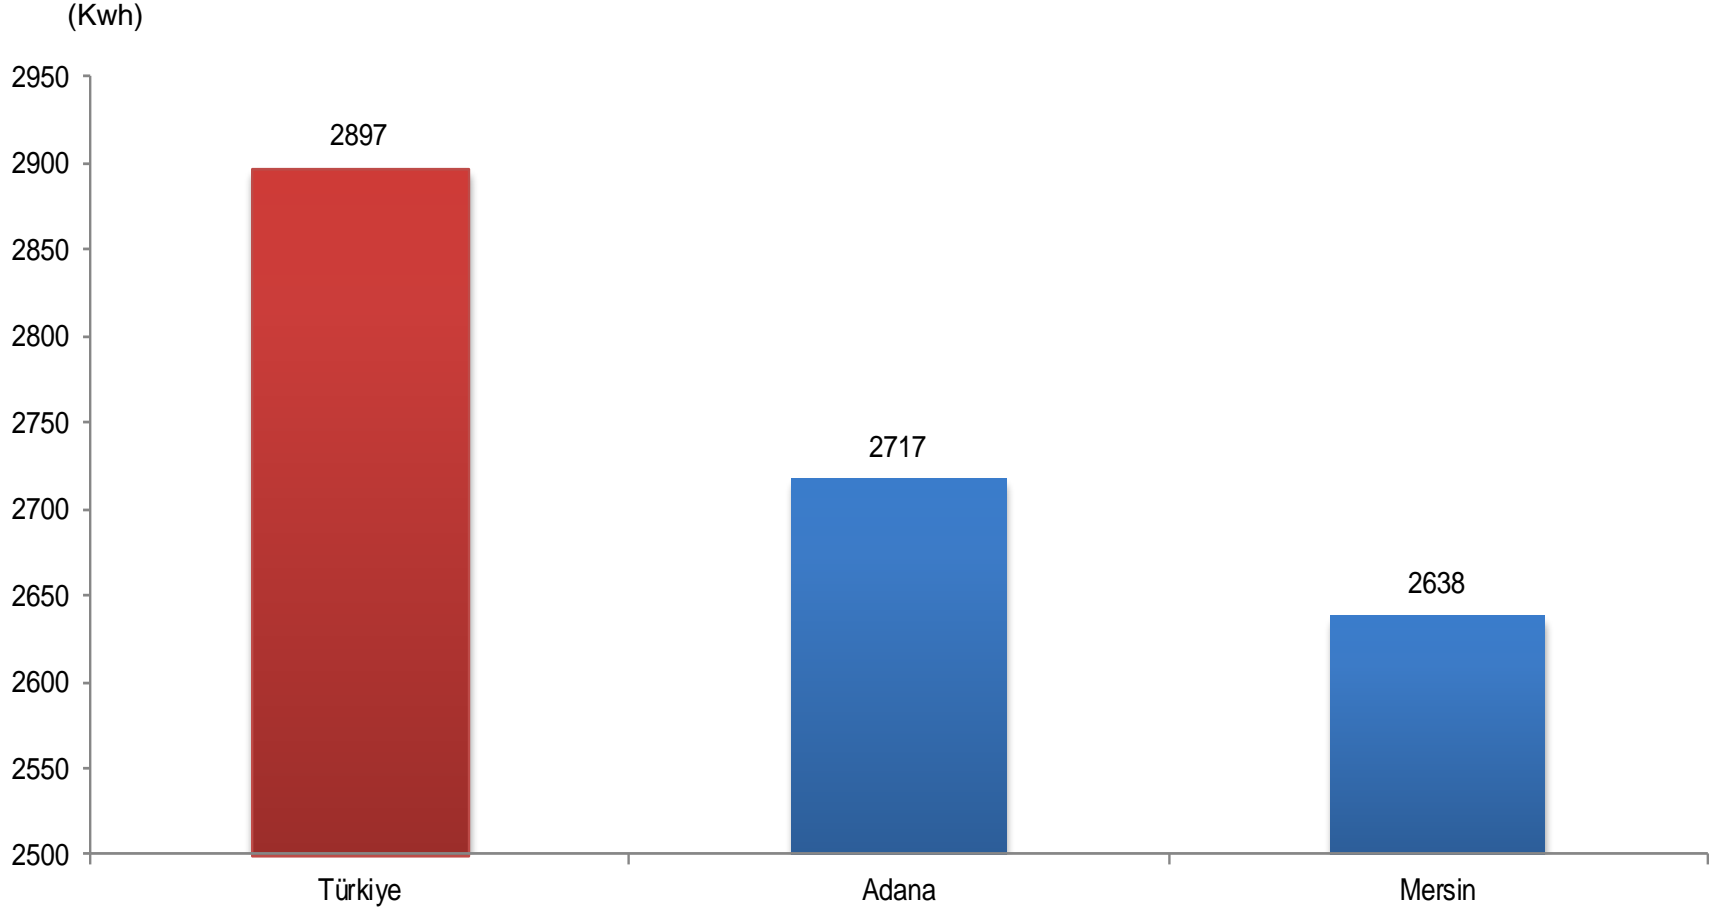

Motorlu kara taşıt sayısı

(Bin araç)

Trafik kazaları, 2017

Kişi başına toplam elektrik tüketimi, 2016

Belediyelerde kişi başı çekilen günlük su miktarı, 2016

(Litre/kişi-gün)

Tarım alanları ve ekilen alanlar, 2017