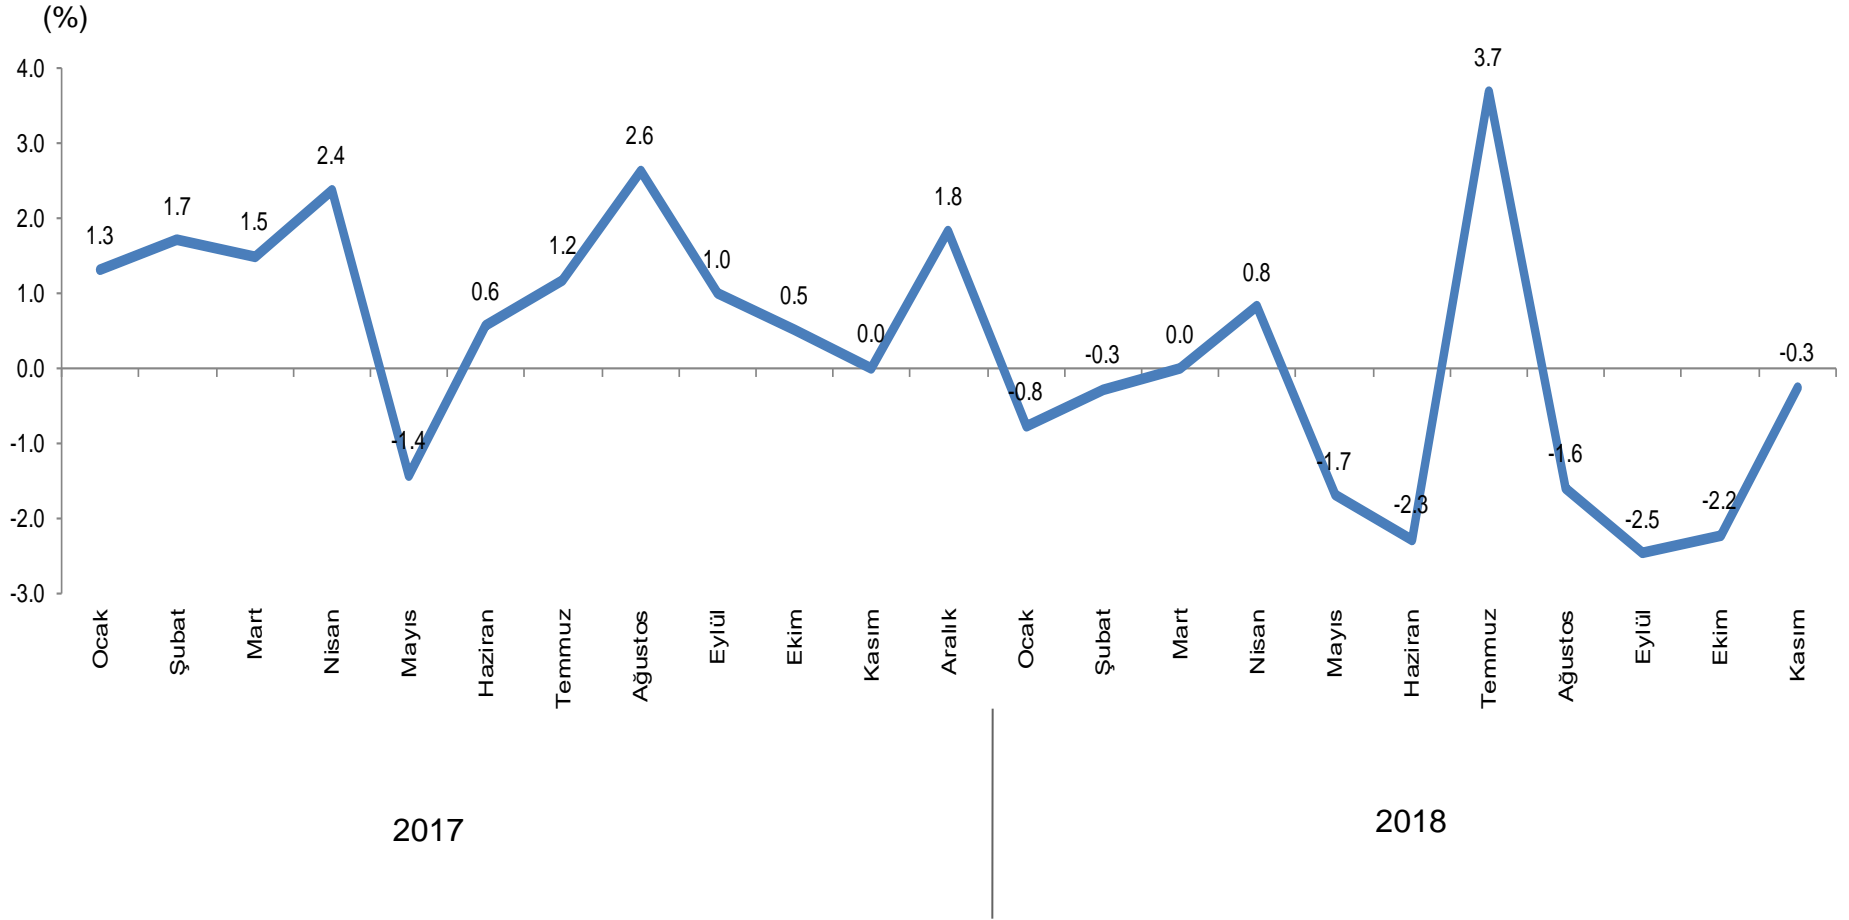

Mevsim ve takvim etkilerinden arındırılmış sanayi üretim endeksi aylık değişim oranı [Türkiye]

(r) Veriler revize edilmiştir.