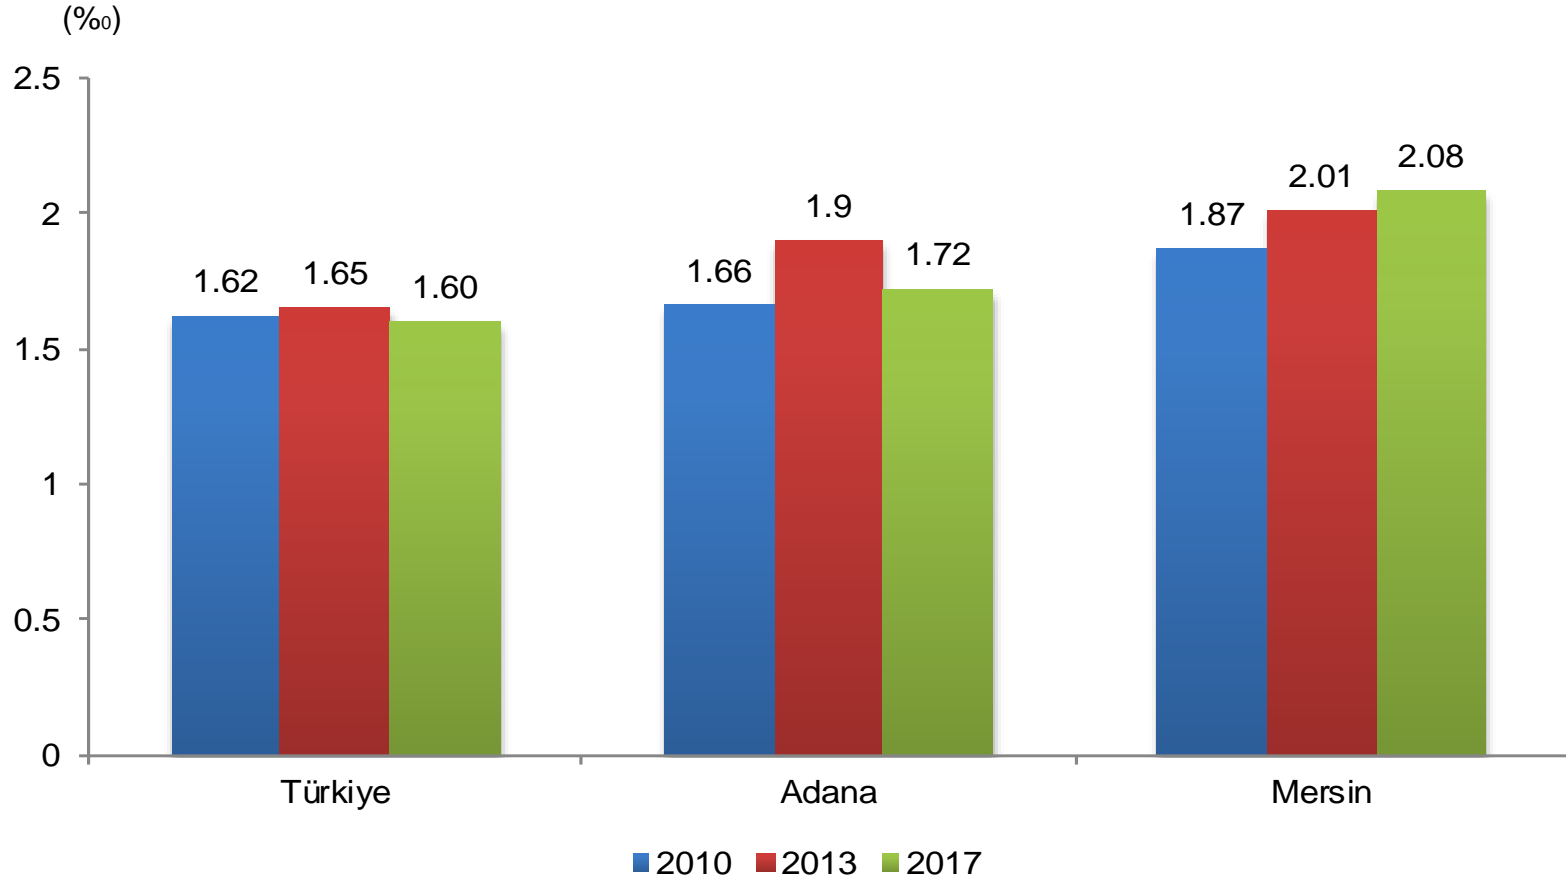

Kaba evlenme hızı (Binde)

Kaba evlenme hızı: Belirli bir yıl içinde her 1 000 nüfus başına düşen evlenme sayısıdır.

Ortalama evlenme yaşı

Kaba boşanma hızı (Binde)

Kaba boşanma hızı: Belirli bir yıl içinde her 1 000 nüfus başına düşen boşanma sayısıdır.

İşgücü göstergeleri
[Türkiye]

İşgücü verileri, 2017

Ekonomik faaliyete göre istihdam edilenler

Hanehalkı tüketim harcamasının türlerine göre dağılımı, 2017

Not: TR62 Bölgesel Düzey dağılımı 2015-2017 yılları ortalama dağılımını, Türkiye ise 2017 yılı dağılımını göstermektedir.