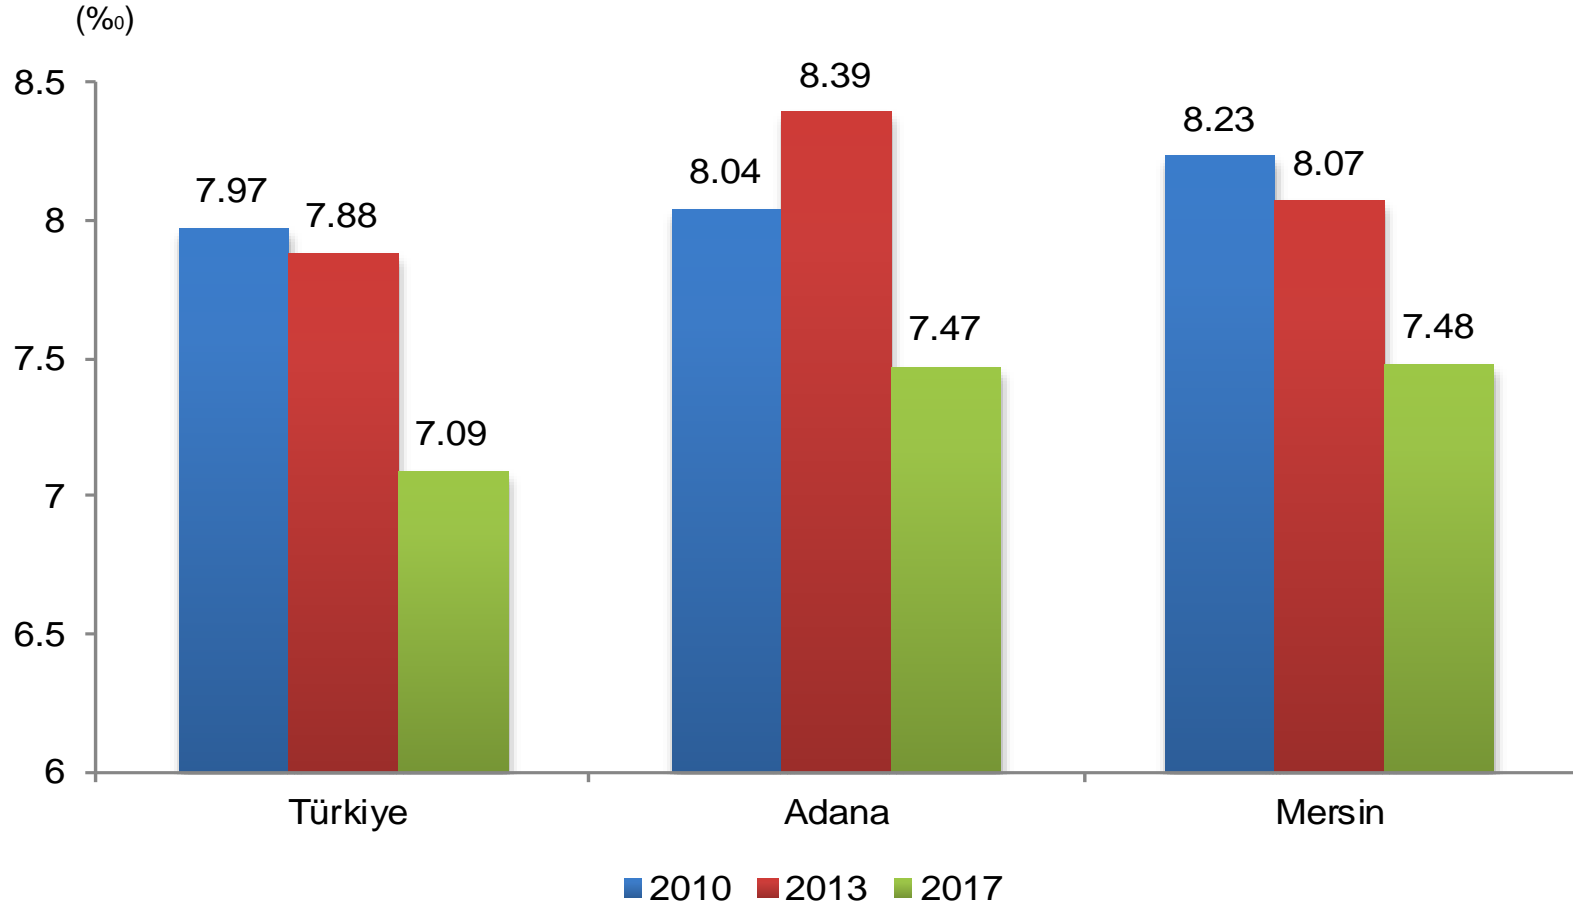

Kaba evlenme hızı (Binde)

Kaba evlenme hızı: Belirli bir yıl içinde her 1 000 nüfus başına düşen evlenme sayısıdır.