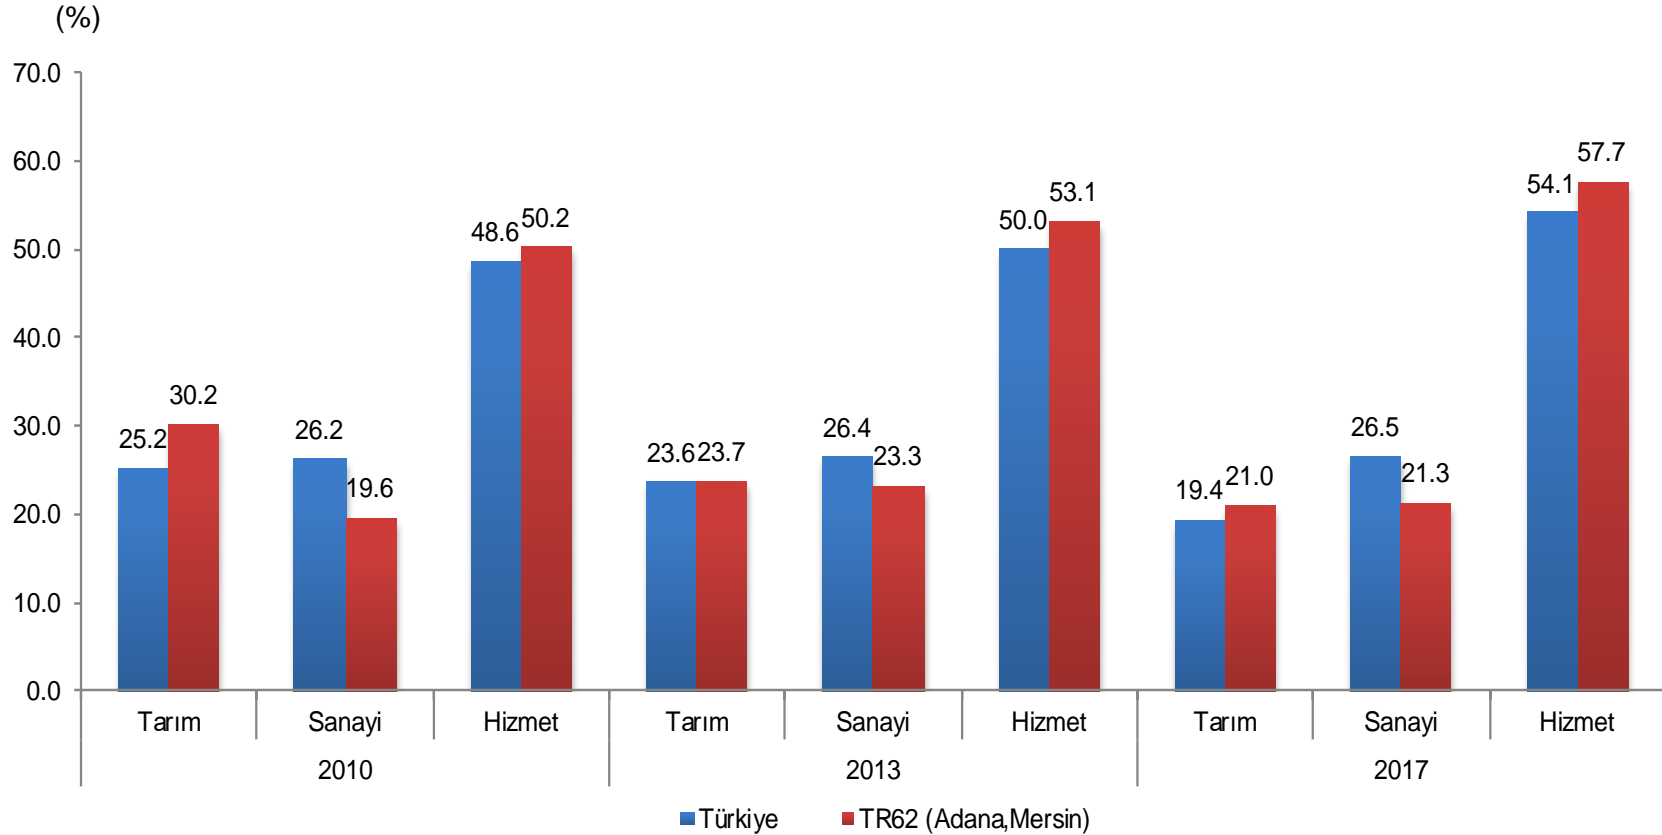

Kaba evlenme hızı (Binde)

Kaba evlenme hızı: Belirli bir yıl içinde her 1 000 nüfus başına düşen evlenme sayısıdır.

Ortalama evlenme yaşı

Kaba boşanma hızı (Binde)

Kaba boşanma hızı: Belirli bir yıl içinde her 1 000 nüfus başına düşen boşanma sayısıdır.

İşgücü göstergeleri
[Türkiye]

İşgücü verileri, 2017

Ekonomik faaliyete göre istihdam edilenler

Hanehalkı tüketim harcamasının türlerine göre dağılımı, 2017

Not: TR62 Bölgesel Düzey dağılımı 2015-2017 yılları ortalama dağılımını, Türkiye ise 2017 yılı dağılımını göstermektedir.