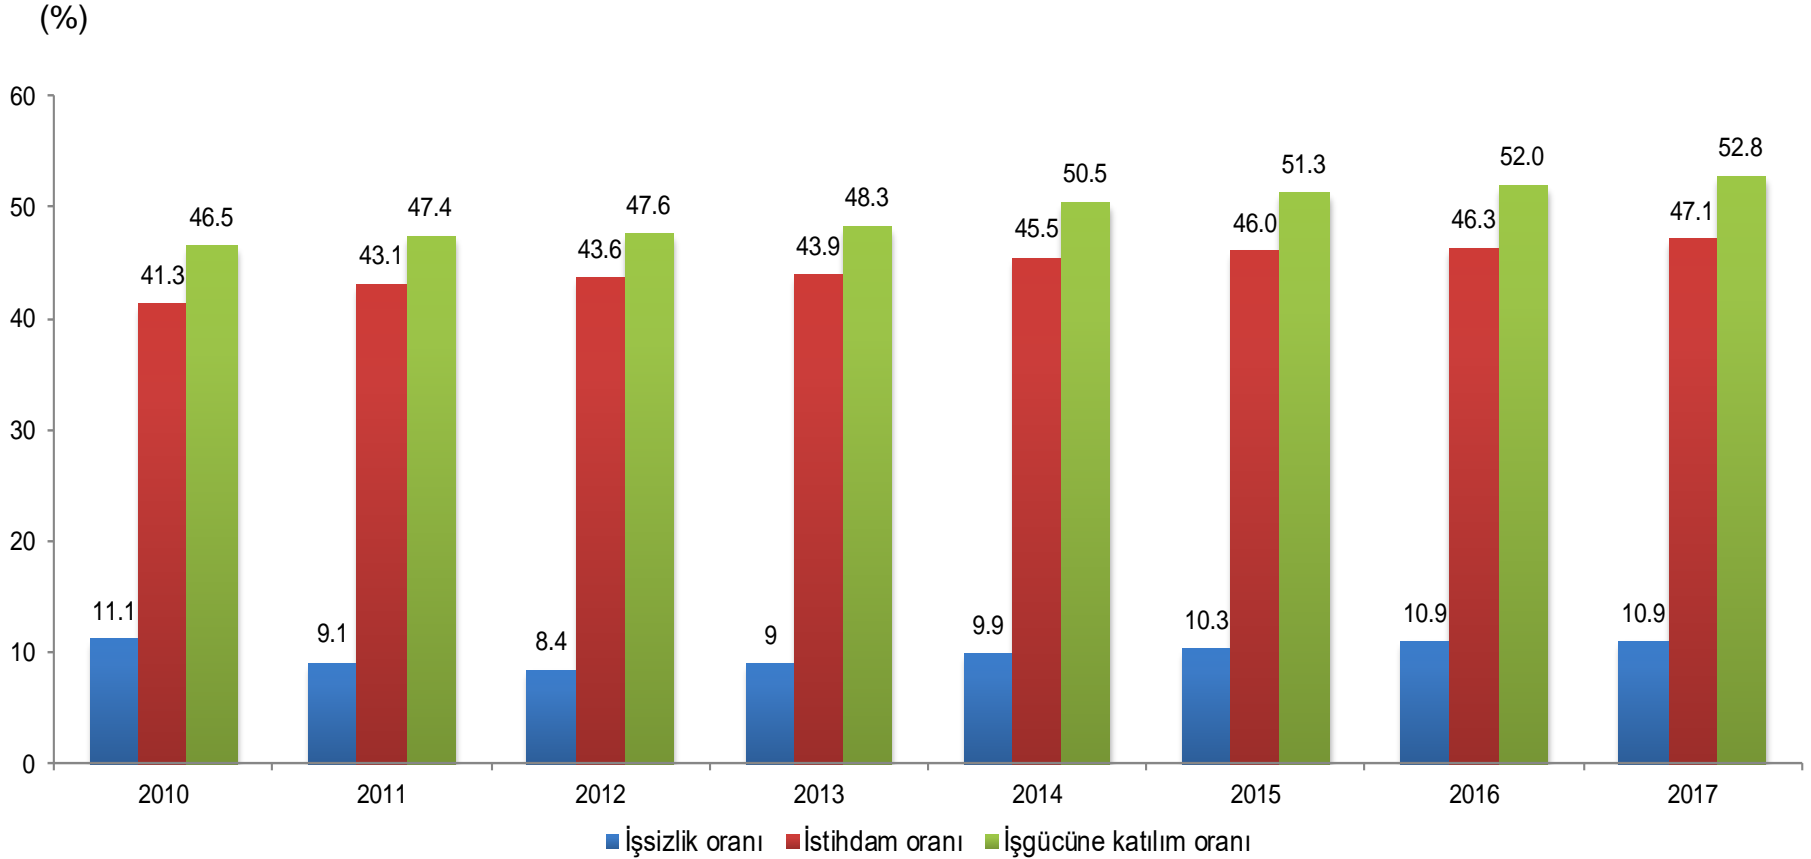

Kaba evlenme hızı (Binde)

Kaba evlenme hızı: Belirli bir yıl içinde her 1 000 nüfus başına düşen evlenme sayısıdır.

Ortalama evlenme yaşı

Kaba boşanma hızı (Binde)

Kaba boşanma hızı: Belirli bir yıl içinde her 1 000 nüfus başına düşen boşanma sayısıdır.

İşgücü göstergeleri
[Türkiye]

İşgücü verileri, 2017

Ekonomik faaliyete göre istihdam edilenler

Hanehalkı tüketim harcamasının türlerine göre dağılımı, 2017

Not: TR62 Bölgesel Düzey dağılımı 2015-2017 yılları ortalama dağılımını, Türkiye ise 2017 yılı dağılımını göstermektedir.