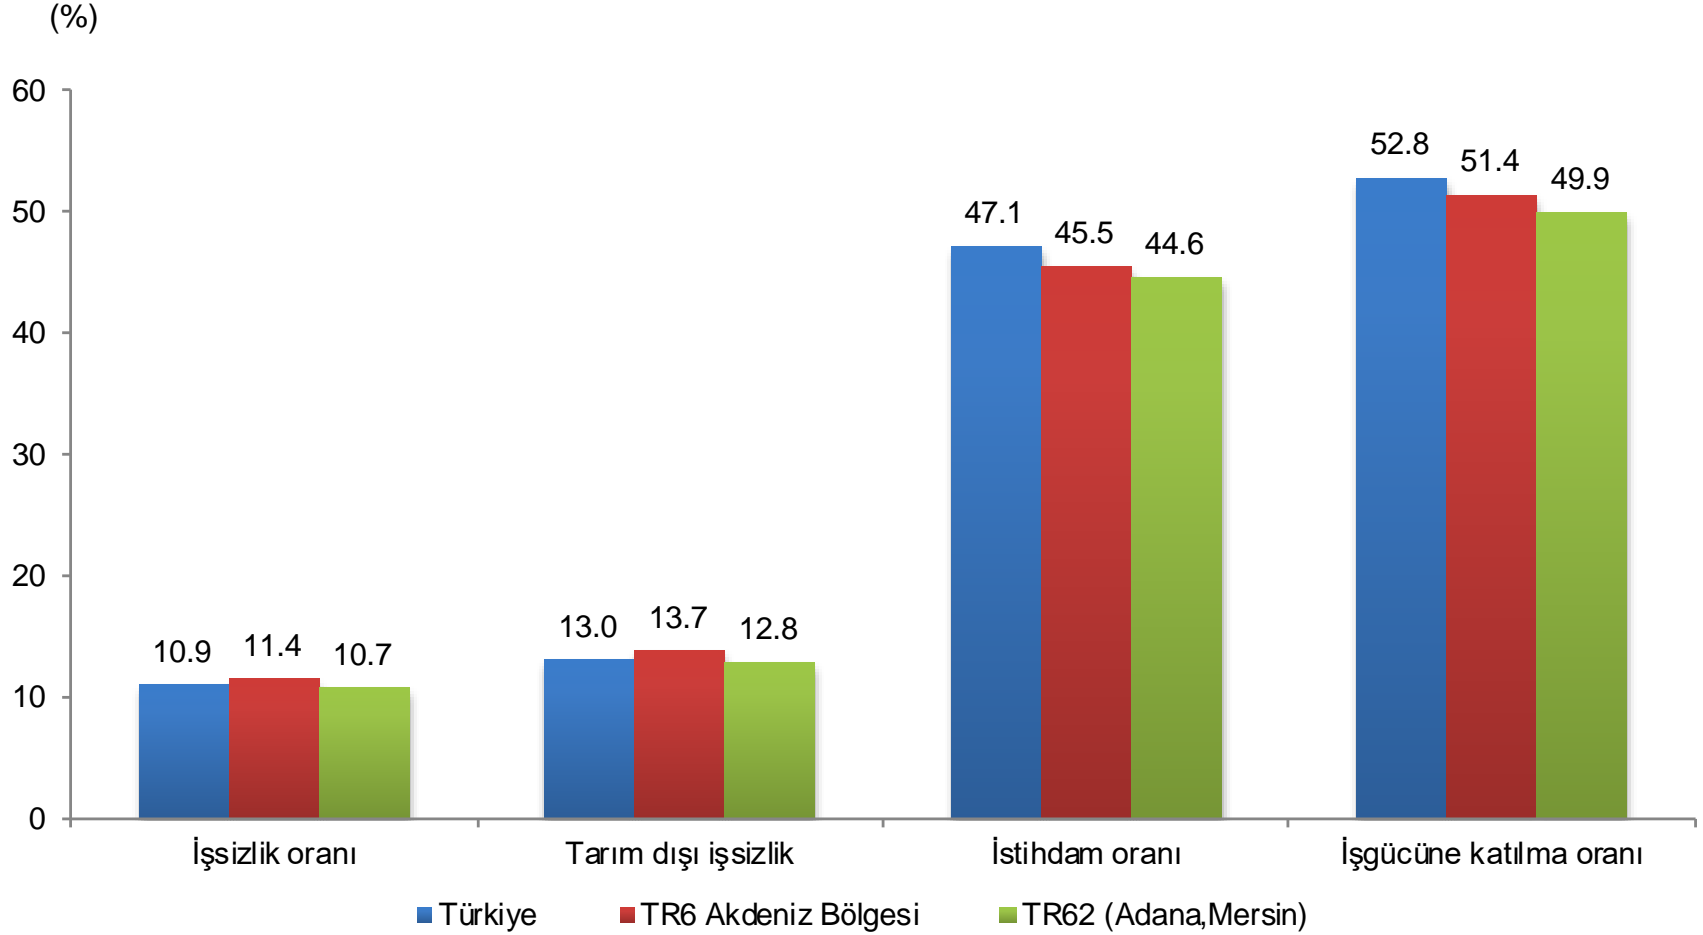

Kaba evlenme hızı (Binde)

Kaba evlenme hızı: Belirli bir yıl içinde her 1 000 nüfus başına düşen evlenme sayısıdır.

Ortalama evlenme yaşı

Kaba boşanma hızı (Binde)

Kaba boşanma hızı: Belirli bir yıl içinde her 1 000 nüfus başına düşen boşanma sayısıdır.

İşgücü göstergeleri
[Türkiye]

İşgücü verileri, 2017

Ekonomik faaliyete göre istihdam edilenler

Hanehalkı tüketim harcamasının türlerine göre dağılımı, 2017

Not: TR62 Bölgesel Düzey dağılımı 2015-2017 yılları ortalama dağılımını, Türkiye ise 2017 yılı dağılımını göstermektedir.