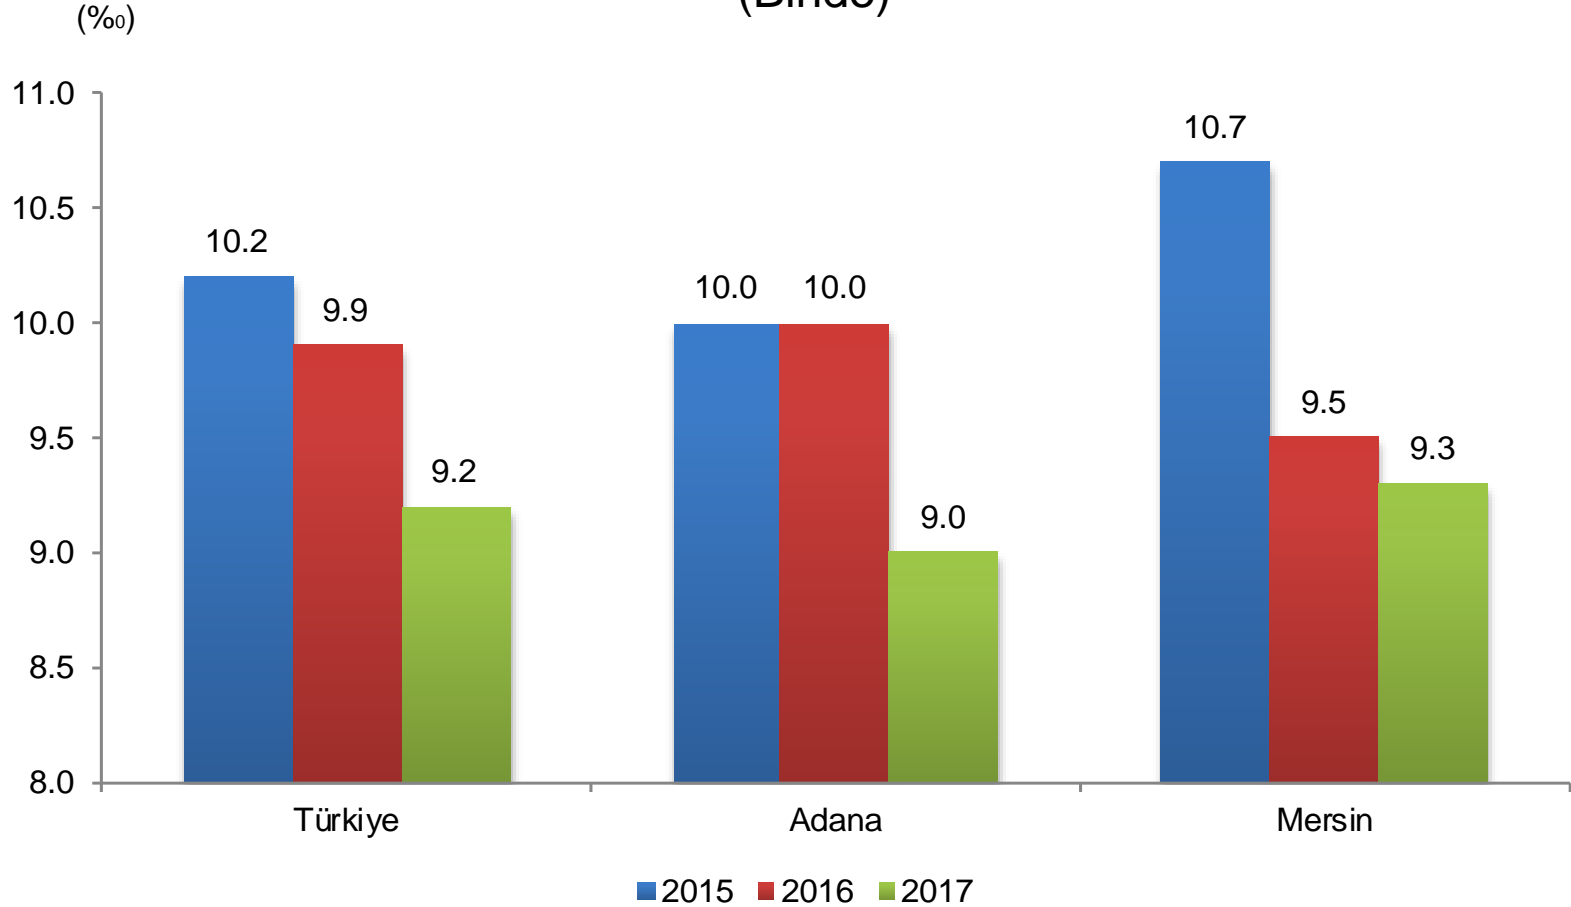

Ölüm Nedenleri, 2017

Kaba doğum hızı (Binde)

Kaba doğum hızı: Belirli bir yıl içinde her 1 000 nüfus başına düşen doğum sayısıdır.

Bebek ölüm hızı (Binde)

Bebek ölüm hızı: Belirli bir yıl içinde her 1 000 canlı doğum başına düşen bebek ölüm sayısıdır.

Kaba evlenme hızı (Binde)

Kaba evlenme hızı: Belirli bir yıl içinde her 1 000 nüfus başına düşen evlenme sayısıdır.

Ortalama evlenme yaşı

Kaba boşanma hızı (Binde)

Kaba boşanma hızı: Belirli bir yıl içinde her 1 000 nüfus başına düşen boşanma sayısıdır.