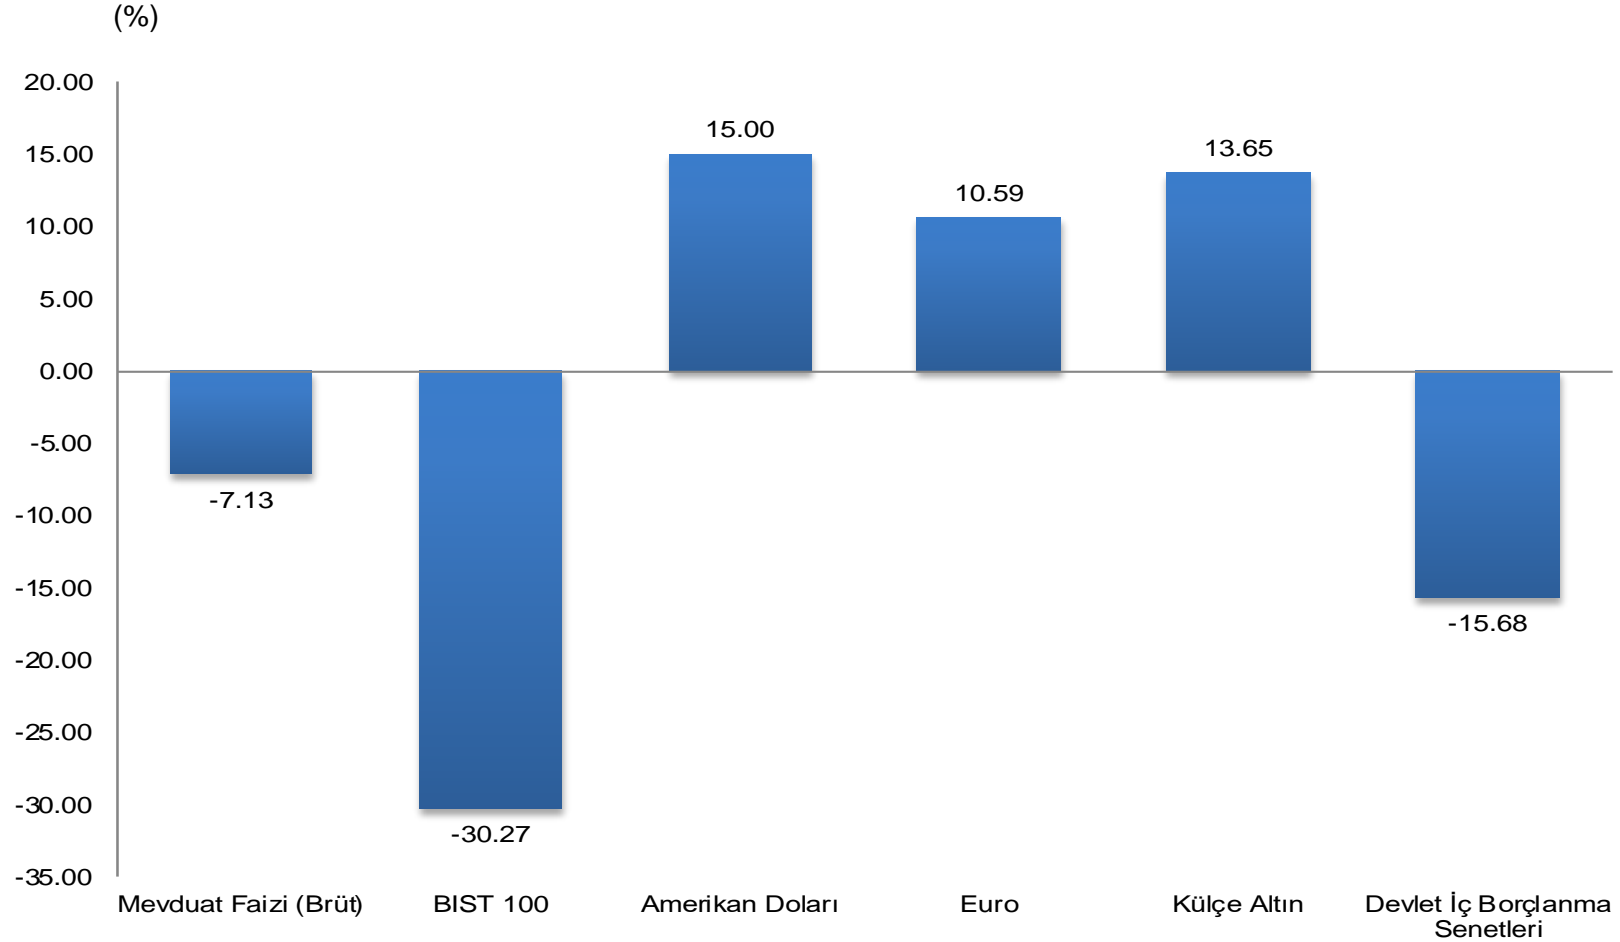

Finansal yatırım araçlarının yıllık reel getiri oranları [TÜFE ile indirgenmiş, Aralık 2018]