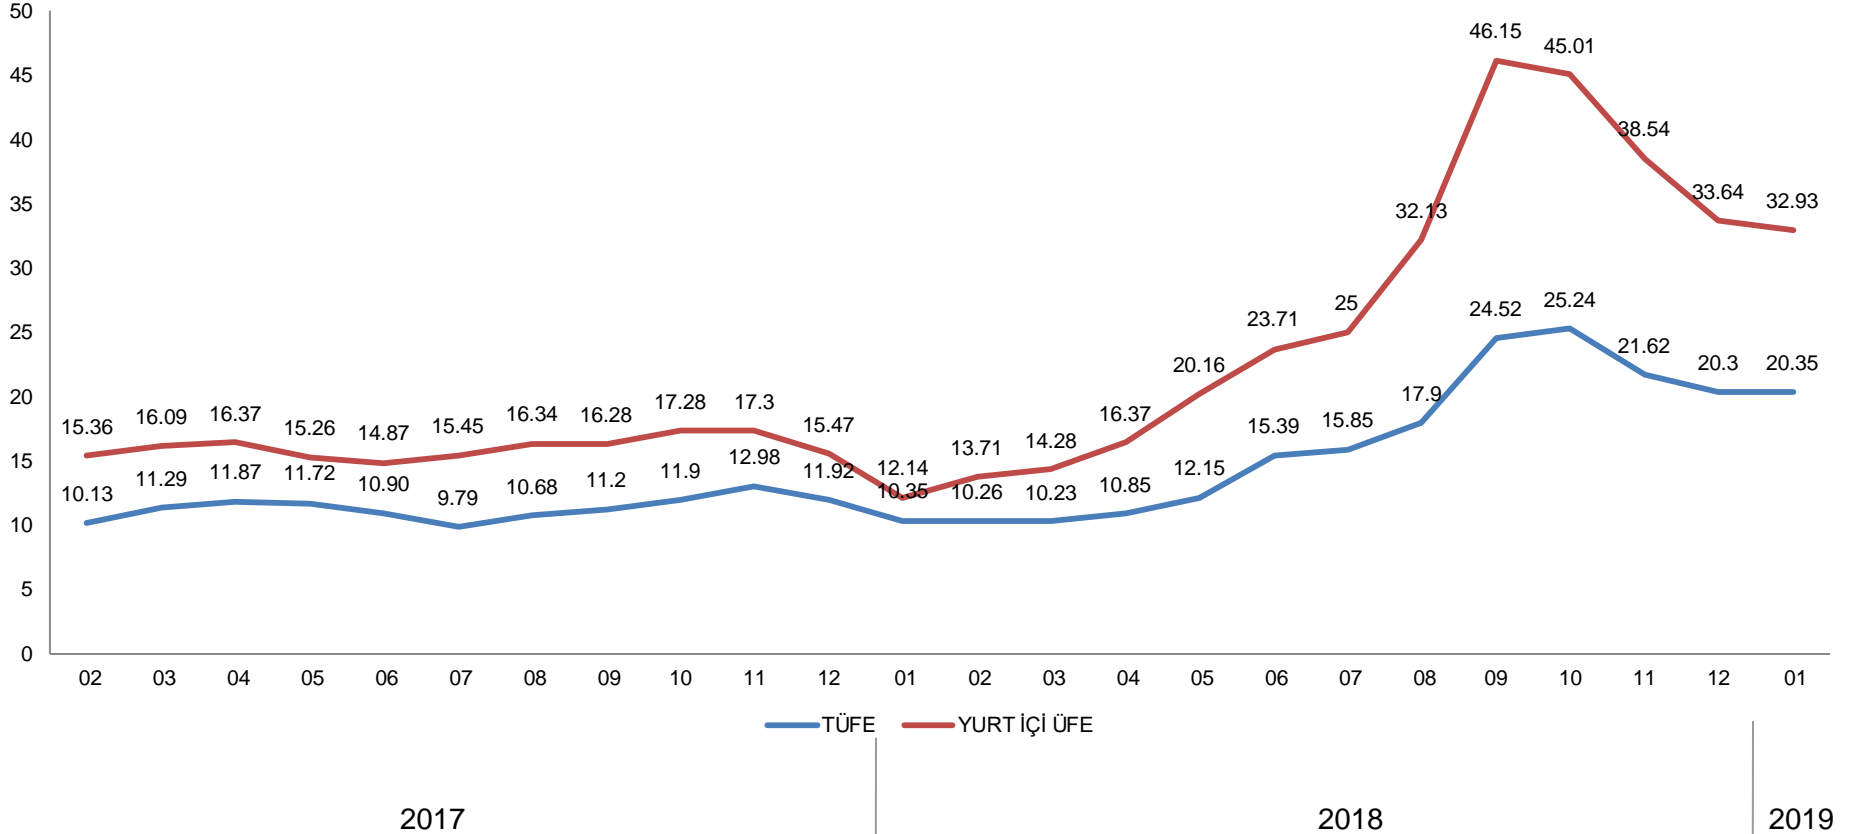

Bir önceki yılın aynı ayına göre enflasyon oranları [Türkiye]

(%)

Bir önceki aya göre fiyatı en çok artan maddeler, Ocak 2019

Türkiye		Adana, Mersin	
Madde adı	Değişim oranı (%)	Madde adı	Değişim oranı (%)
Çarliston biber	87.87	Çarliston Biber	99.03
Patlıcan	80.94	Patlıcan	88.49
Ispanak	67.63	Sivri Biber	81.98
Sivri biber	63.84	Ispanak	80.62
Taze fasulye	53.31	Dolmalık Biber	80.31