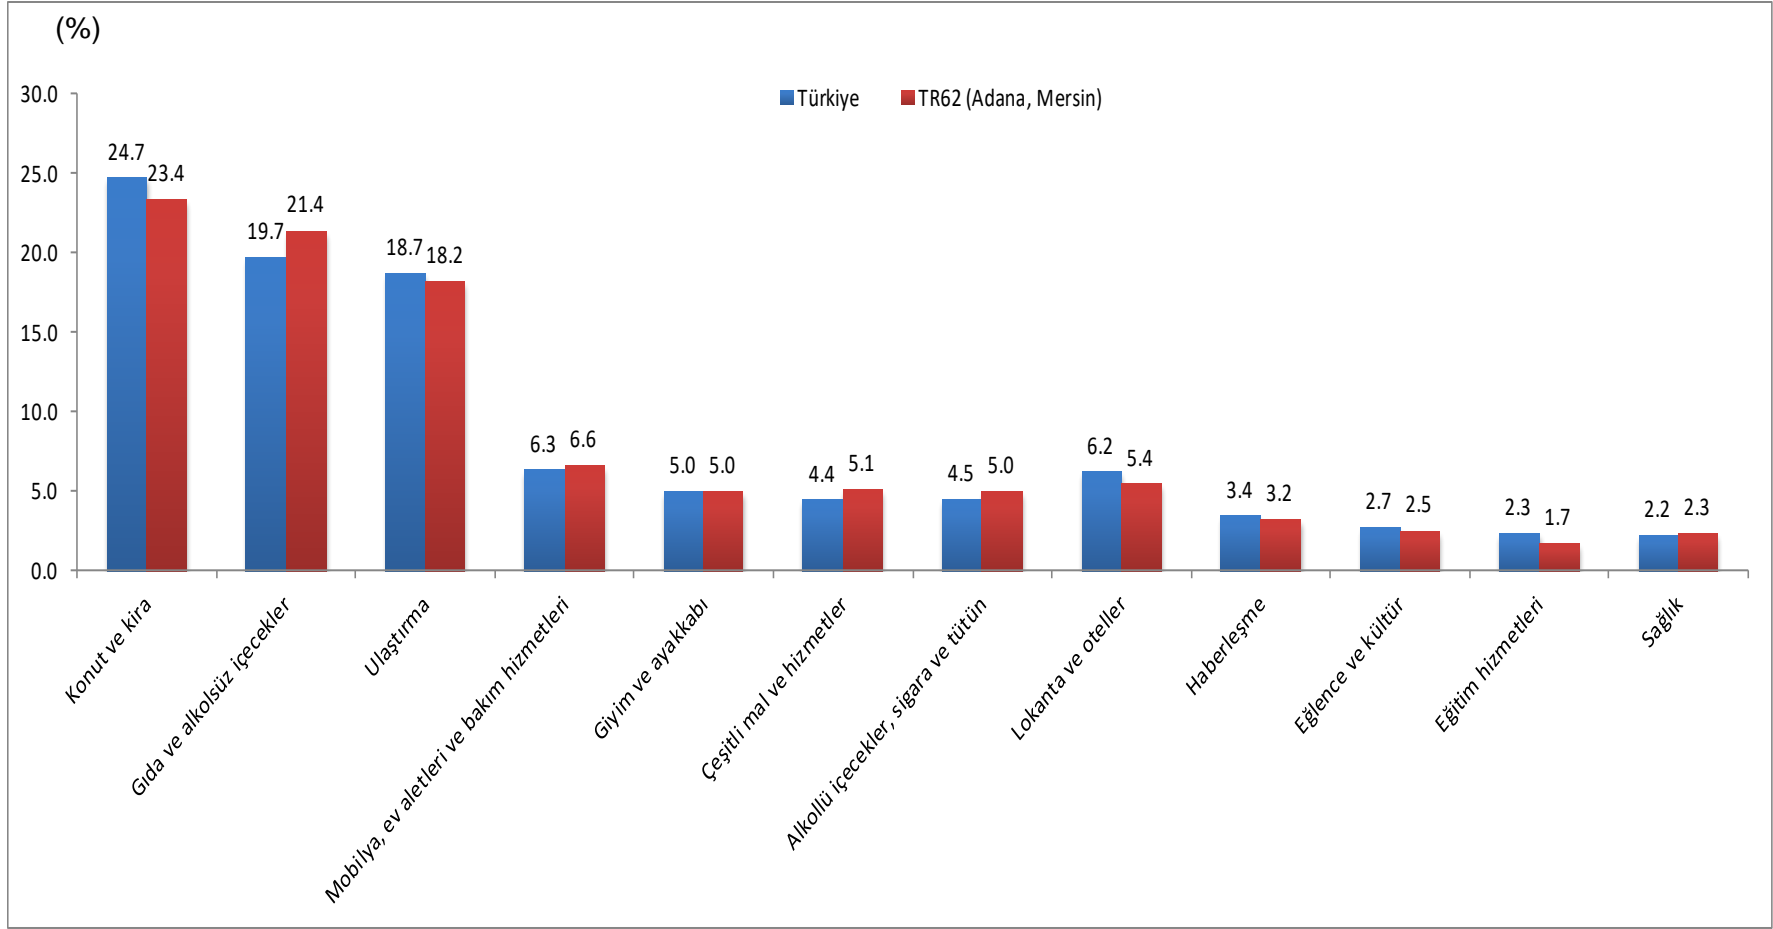

Kaba evlenme hızı (Binde)

Kaba evlenme hızı: Belirli bir yıl içinde her 1 000 nüfus başına düşen evlenme sayısıdır.

Ortalama evlenme yaşı

Kaba boşanma hızı (Binde)

Kaba boşanma hızı: Belirli bir yıl içinde her 1 000 nüfus başına düşen boşanma sayısıdır.

İşgücü göstergeleri
[Türkiye]

İşgücü verileri, 2017

Ekonomik faaliyete göre istihdam edilenler

Hanehalkı tüketim harcamasının türlerine göre dağılımı, 2017

Not: TR62 Bölgesel Düzey dağılımı 2015-2017 yılları ortalama dağılımını, Türkiye ise 2017 yılı dağılımını göstermektedir.