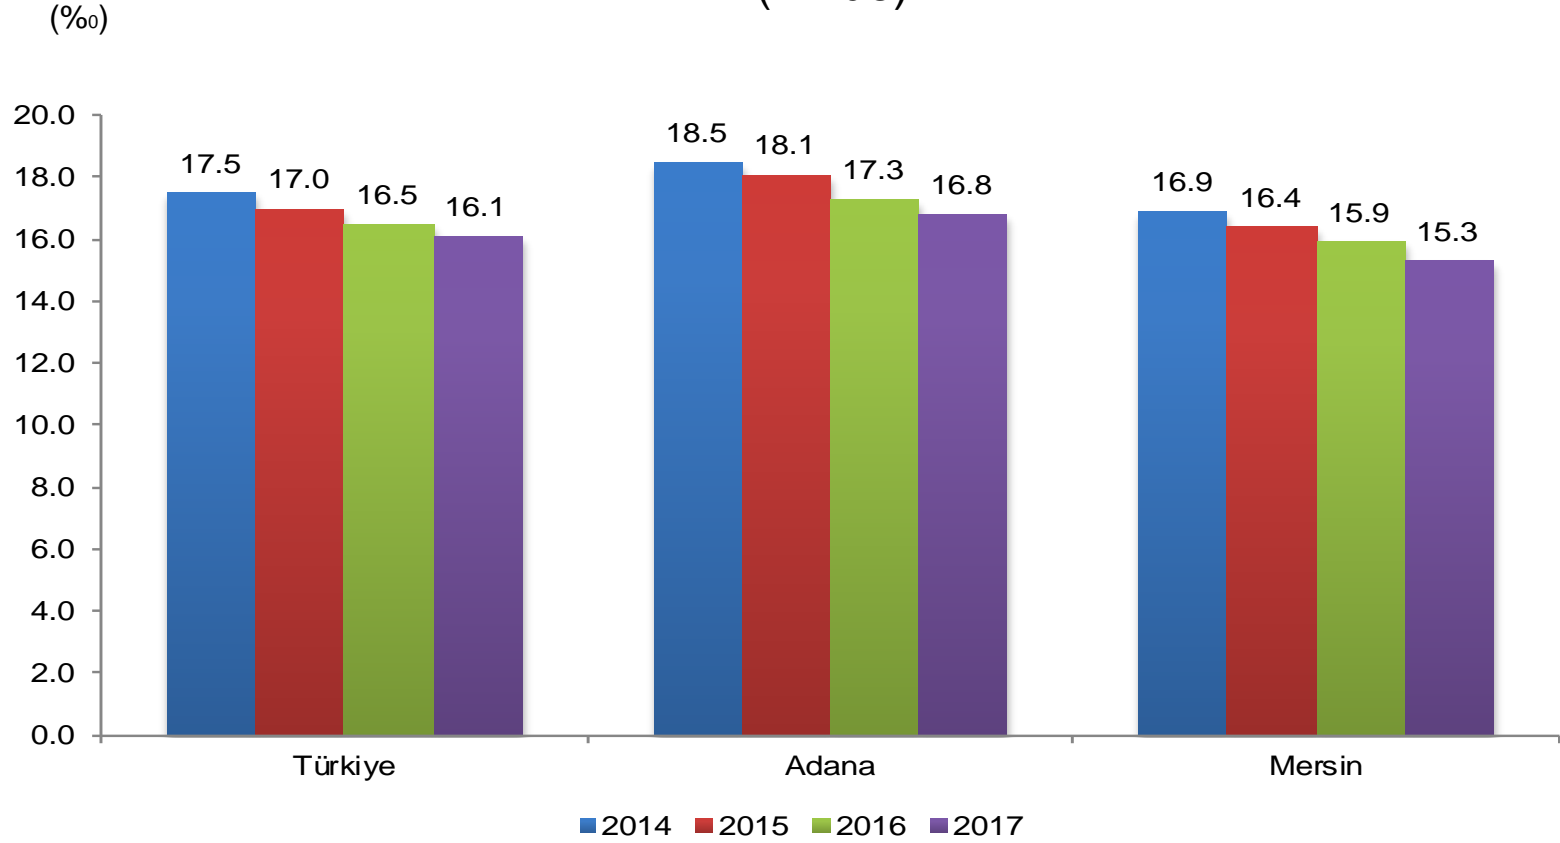

İllerin eğitim durumuna göre verdiği göç, 2017 [6 ve daha yukarı yaştaki nüfus]

Okuryazar nüfus oranı [6 ve daha yukarı yaştaki nüfus]

Net okullaşma oranı [2017/18 öğretim yılı]

Net okullaşma oranı: İlgili öğrenim türündeki yaş grubunda bulunan öğrencilerin, bu yaş grubundaki nüfusa oranıdır.

Öğretmen başına düşen öğrenci sayısı [2017/18 öğretim yılı]

Derslik başına düşen öğrenci sayısı [2017/18 öğretim yılı]

Sağlık personeli başına düşen kişi sayısı, 2016

Sağlık kurumlarında yatak başına düşen kişi sayısı, 2016

Ölüm Nedenleri, 2017

Kaba doğum hızı (Binde)

Kaba doğum hızı: Belirli bir yıl içinde her 1 000 nüfus başına düşen doğum sayısıdır.

Bebek ölüm hızı (Binde)

Bebek ölüm hızı: Belirli bir yıl içinde her 1 000 canlı doğum başına düşen bebek ölüm sayısıdır.